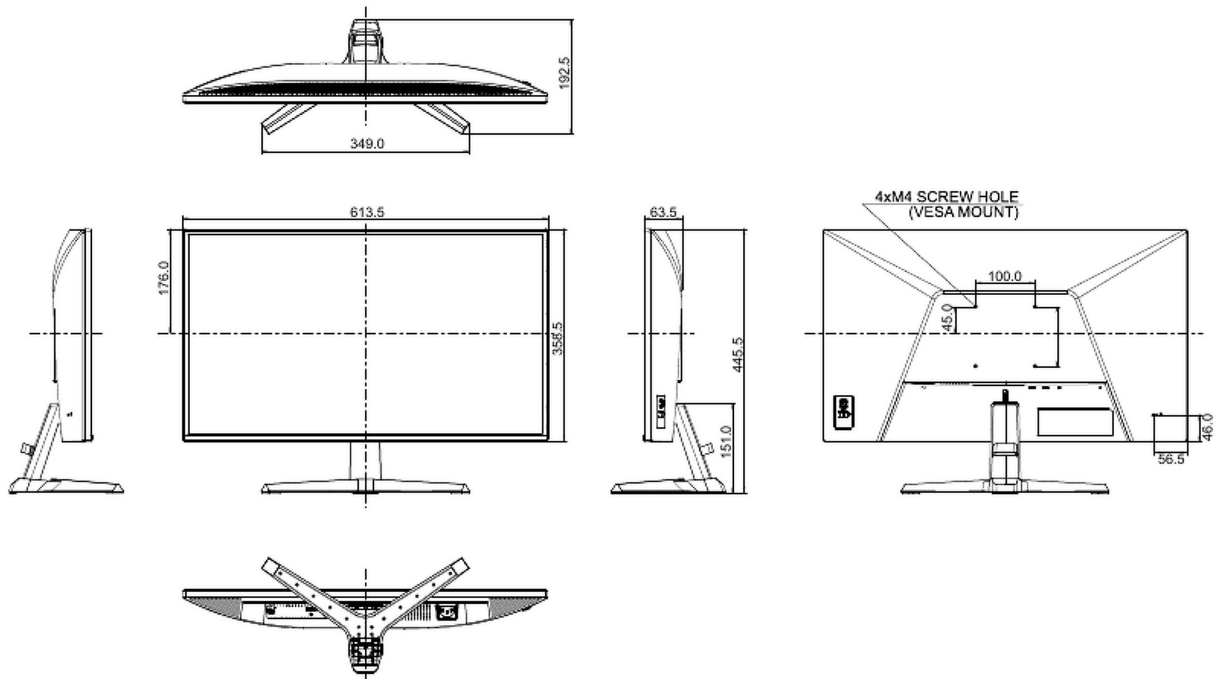

04 MECHANISME

Positieaanpassingen	kantelen
Kantelhoek	21.5° omhoog; 3.5° omlaag
VESA montage	100 x 100mm
Kabelmanagement systeem	ja

05 INBEGREPEN ACCESSOIRES

Kabels	Stroom (1.8m), HDMI (1.8m), DP (1.8m)
Overige	Quick guide handleiding, veiligheidsinstructies

08 AFMETINGEN / GEWICHT

Product afmetingen B x H x D	613.5 x 445.5 x 192.5mm
Doos afmetingen B x H x D	690 x 126 x 465mm
Gewicht (zonder doos)	4.4kg
Gewicht (zonder voet)	3.9kg
Gewicht (inclusief doos)	6.6kg
EAN code	4948570126576