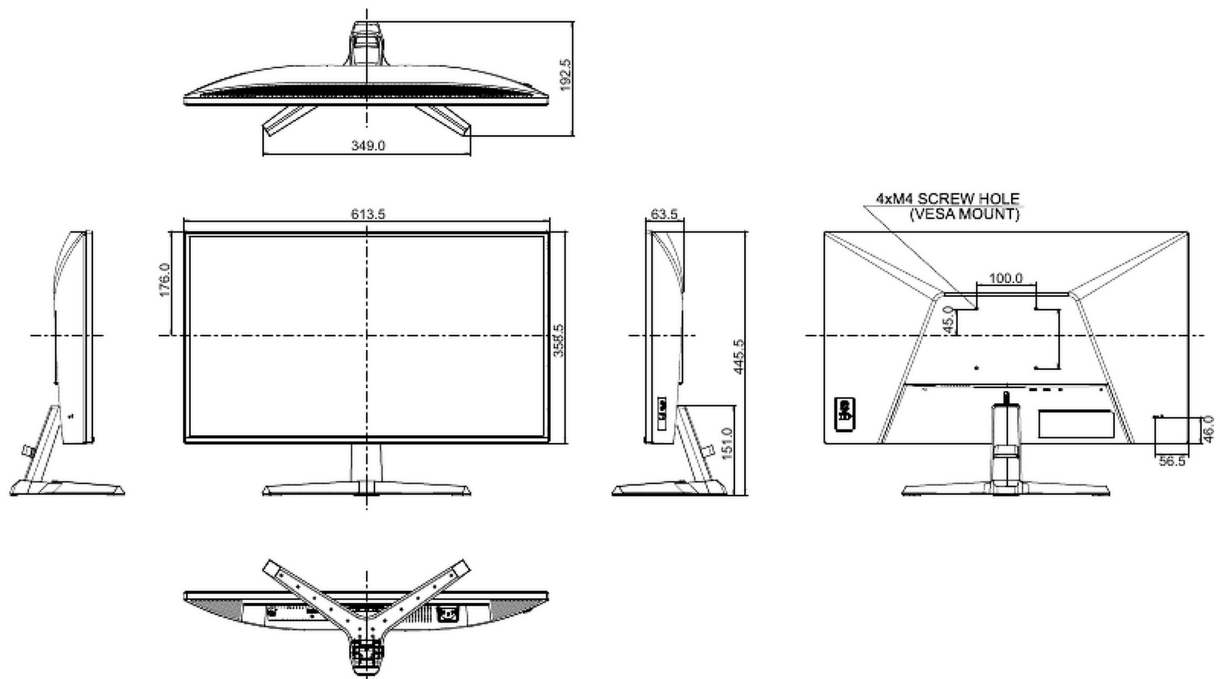

Diagonale	27", 68.6cm
Matrice	Fast IPS, opacité 25%
Résolution native	2560 x 1440 @200Hz (3.7 megapixel WQHD, DisplayPort)
Le ratio d'aspect	16:9
Luminosité	350 cd/m ²
Contraste	1200:1
Contraste dynamique	80M:1
Temps de réponse (MPRT)	0.5ms
Angle de vision	horizontal/vertical: 178°/178°, droit/gauche: 89°/89°, en avant/en arrière: 89°/89°
Couleurs supportées	1.07B 10bit (8bit + Hi-FRC)
Fréquence horizontale	30 - 320kHz
Surface de travail H x L	596.7 x 335.7mm, 23.5 x 23.5"
Taille du pixel	0.233mm
Couleur	mate, noir

04 MECANIQUE

Réglages Position Image	angle V
Angle d'inclinaison	21.5° en avant; 3.5° en arrière
Montage VESA	100 x 100mm
Système de gestion de passage des câbles	oui

05 ACCESSOIRES INCLUS

Câbles	câble d'alimentation (1.8m), HDMI (1.8m), DP (1.8m)
Autres	guide démarrage rapide, guide de sécurité

08 DIMENSIONS / POIDS

Dimensions produit L x H x P	613.5 x 445.5 x 192.5mm
Dimensions de la boîte L x H x P	690 x 126 x 465mm
Poids (sans boîte)	4.4kg
Poids (sans support)	3.9kg
Poids (avec boîte)	6.6kg
Code EAN	4948570126576