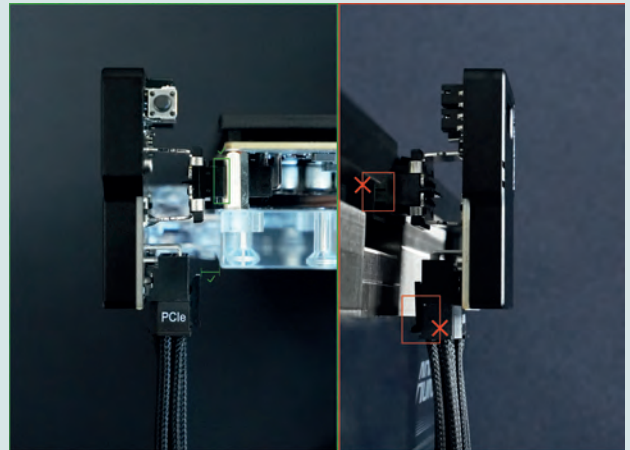

## 90° WireView PRO

Nicht aufgelistete Grafikkarten sind als inkompatibel zu betrachten. Die Kompatibilitätslisten für unsere Produkte werden regelmäßig aktualisiert.

Im Fall des 90° WireView Pro GPU ist darauf zu achten, dass alle Stecker vollständig und korrekt eingesteckt werden. Zwischen den Steckern darf kein Spalt vorhanden sein (siehe Bild).

Als Faustregel gilt: Wenn der 12VHPWR-Stecker der Grafikkarte bündig mit dem Kühler abschließt, kann der 90° WireView Pro GPU verwendet werden.

Bei Fragen zur Kompatibilität unserer Produkte hilft unser Team vom Kundenservice gerne weiter.