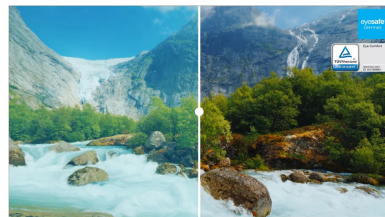

Zorg voor uw ogen

De Eye Safe-certificering is gebaseerd op optische testen en onderzoek onder leiding van optometristen en oogartsen van over de hele wereld. Het betekent dat dit product altijd actieve bescherming biedt tegen blauw licht, waardoor het hoogenergetische blauwe licht wordt verminderd en de kleurprestaties intact blijven. Het voldoet ook aan de eisen van de Eye Comfort-certificering, wat bevestigt dat het product blauw licht heeft verminderd en flikkervrij is om de ogen te beschermen en het gezichtsvermogen van de gebruiker te behouden en de gebruiker in staat te stellen de lichaamspositie te veranderen zonder de visuele beeldkwaliteit in gevaar te brengen.