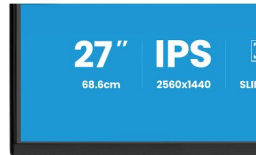

— INFORMATION —

27" IPS QHD-paneel met 4-zijdige smalle rand, 15cm in hoogte verstelbare voet en energieklassen B

De ProLite XB2792QSU is een 27" QHD-monitor voor professionals die extra schermruimte, nauwkeurige beeldkwaliteit en een milieubewuste oplossing willen. Verpakt zonder plastic en gemaakt van 85% gerecycled materiaal voldoet hij aan TCO-certificering en EPEAT® Silver-standaarden.

De resolutie van 2560x1440 biedt 77% meer werkruimte dan Full HD, ideaal voor multitasking en detailrijke toepassingen. Het IPS-paneel zorgt voor heldere beelden, natuurgetrouwe kleuren en brede kijkhoeken, terwijl het randloze ontwerp rust en focus brengt.

SPECIFICATIE

01 PANEEL EIGENSCHAPPEN

Beelddiagonaal	27", 68.6cm
Paneel	IPS panel technology LED, matte finish
Resolutie	2560 x 1440 @120Hz (3.7 megapixel QHD)
Beeldverhouding	16:9
Paneel helderheid	350 cd/m ²
Statisch contrast	1500:1
Advanced contrast	80M:1
Reactietijd (GTG)	3ms
Inkijkhoeek	horizontaal/verticaal: 178°/178°, rechts/links: 89°/89°, naar boven/onderen: 89°/89°
Kleurondersteuning	16.7mln (sRGB: 96%; NTSC: 72%)
Horizontale frequentie	30 - 140kHz
Zichtbaar formaat	596.7 x 335.7mm, 23.5 x 13.2"
Pixel pitch	0.233mm
Kleur	mat, zwart

08 AFMETINGEN / GEWICHT

Product afmetingen B x H x D	615.5 x 403.5 (546) x 209.5mm
Doos afmetingen B x H x D	707 x 483 x 124mm
Gewicht (zonder doos)	5.5kg
Gewicht (inclusief doos)	8.2kg
EAN code	4948570126200