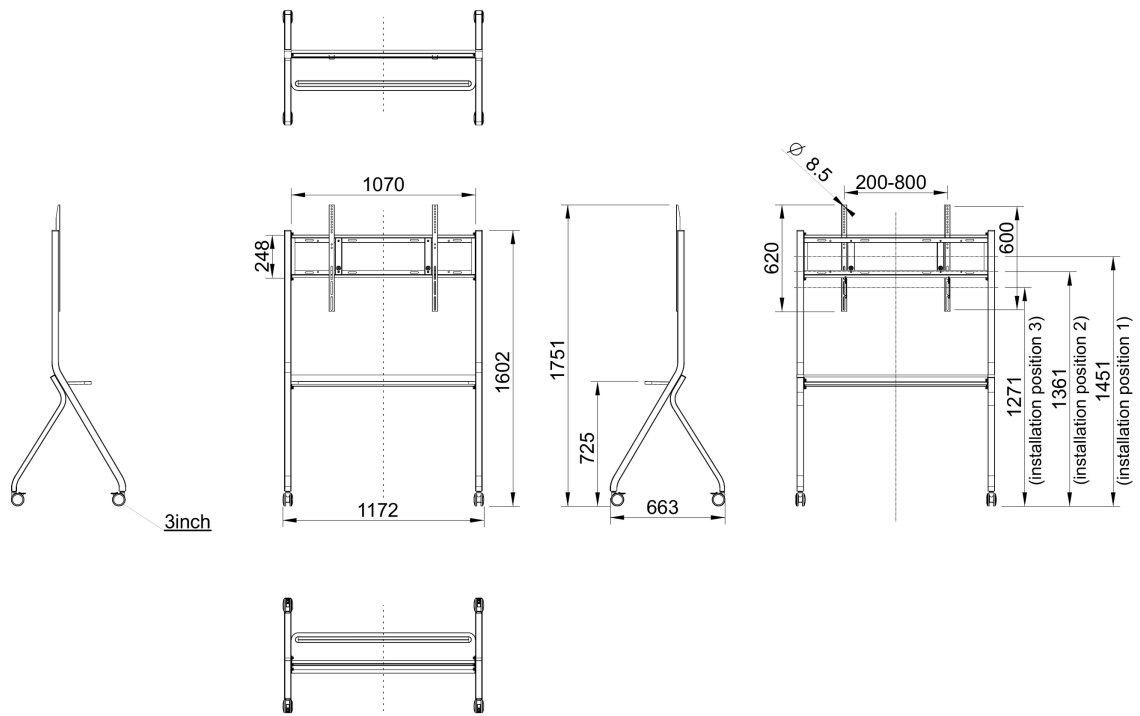

Verrijdbaar onderstel met accessoiresplank voor (interactieve) large format displays tot 86"

Een robuust anti-collision verrijdbaar onderstel, ontworpen voor large format (Touch) displays van 55" tot 86", met een draagvermogen tot 100kg en VESA-montage tot 800x600mm. Ideaal voor klaslokalen, kantoren en vergaderruimtes. Het verrijdbare onderstel is voorzien van voorgeboorde gaten voor een snelle en nauwkeurige installatie. Afhankelijk van het formaat van de display worden drie montagemogelijkheden aanbevolen voor een optimale kijkhoogte.

Daarnaast is het mobiele onderstel uitgerust met soepel rollende, vergrendelbare wielen, een geïntegreerd mediarek/ accessoiresplank en ingebouwde kabelgeleiding voor een nette en opgeruimde opstelling. De stevige constructie garandeert stabiliteit tijdens verplaatsing en gebruik. Ontworpen voor installatie in landscape-oriëntatie (portrait-installatie mogelijk voor schermen tot 700mm breed). Eenvoudig te monteren en te verplaatsen – een betrouwbare en flexibele oplossing voor moderne, mobiele presentaties in elke binnenruimte.

01 TECHNISCHE SPECIFICATIES

Aantal schermen	1
Scherm formaat	55" - 86"
Max gewicht	100kg / monitor
VESA minimum	200 x 100mm
VESA maximum	800 x 600mm
Extra	Accessoiresplank (max. 20kg), Kabelmanagement, 3-inch anti-collision omnidirectionele zwenkwielen

02 AFMETINGEN / GEWICHT

Product afmetingen B x H x D	1150 x 1602 x 665mm
Doos afmetingen B x H x D	1630 x 755 x 160mm
Gewicht (zonder doos)	16.5kg
Gewicht (inclusief doos)	21.5kg
EAN code	4948570033416