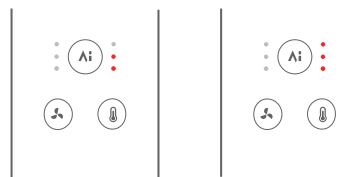

Middels

Høy