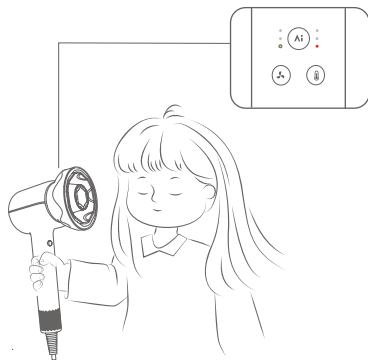

Embout pour enfants

Conçu exclusivement pour les enfants, cet embout offre une réduction du bruit double couche et utilise une technologie de blocage de la température pour protéger l'audition et le cuir chevelu des bébés.