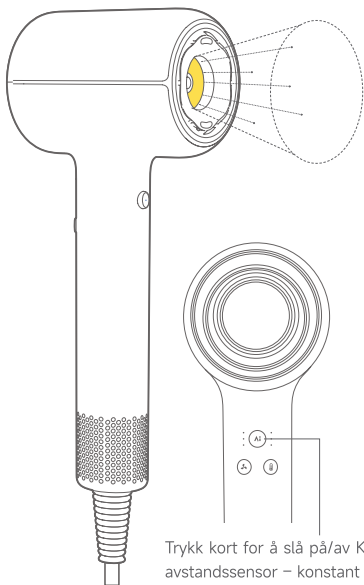

Funksjoner og bruk

KI-avstandssensor – konstant temperaturmodus

I denne modusen slås indikatorlampen for avstandsbasert konstant temperatur på. Hårføneren justerer automatisk luftstrømmens temperatur basert på avstanden mellom luftutløpet og håret, og holder temperaturen i hodebunnen og hårstråene ved 55 °C for å beskytte hodebunnen og håret. Temperaturkontrollknappen er ikke justerbar, men vindhastighetsknappen fungerer normalt.

Avstand: Nær
Vindtemperatur: Lav