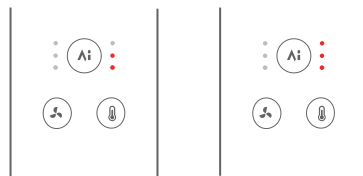

Μεσαία

Υψηλή