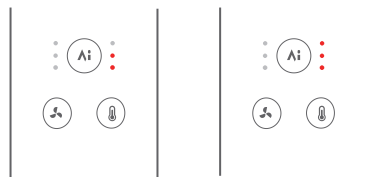

Distanza: lontano
Temperatura del getto d'aria: alta

In questa modalità si spegne la spia luminosa che indica la temperatura costante in base alla distanza. Temperatura e velocità del vento regolabili manualmente.

Flusso

Delicato

Medio

Veloce

Temperatura

Nessun LED rosso

Freddo

Basso

Medio

Alto

Quando viene inserita una bocchetta, Shine 20 la rileva automaticamente e regola la temperatura e la velocità ottimali.

A questo punto, le regolazioni manuali possono sostituire la temperatura e la velocità del vento. Al successivo collegamento della bocchetta, verrà applicata automaticamente la temperatura consigliata.