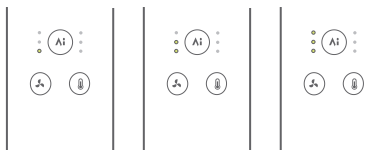

In questa modalità si spegne la spia luminosa che indica la temperatura costante in base alla distanza. Temperatura e velocità del vento regolabili manualmente.

Flusso

Delicato

Medio

Veloce

Temperatura

Nessun LED rosso

Freddo

Basso

Medio

Alto