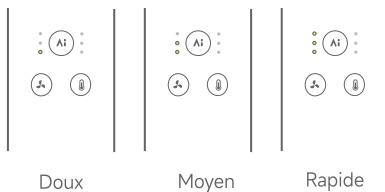

Fonctions et utilisation

Mode de température constante par mesure de la distance par IA

Dans ce mode, le voyant de température constante basée sur la distance s'allume. Le sèche-cheveux adapte automatiquement la température du débit d'air en fonction de la distance entre la sortie d'air et les cheveux, gardant la température du cuir chevelu et des mèches de cheveux à 55 °C afin de les protéger. Le bouton de contrôle de la température n'est pas réglable, mais le bouton de vitesse de l'air fonctionne normalement.

Appuyez brièvement pour activer/désactiver le mode de température constante par mesure de la distance par IA.

Distance : proche
Température de l'air : faible

Distance : moyen
Température de l'air : moyen

Distance : Loin
Température de l'air : élevé

Dans ce mode, le voyant de température constante basée sur la distance s'éteint. La température et la vitesse de l'air sont réglables manuellement.

Débit

Température