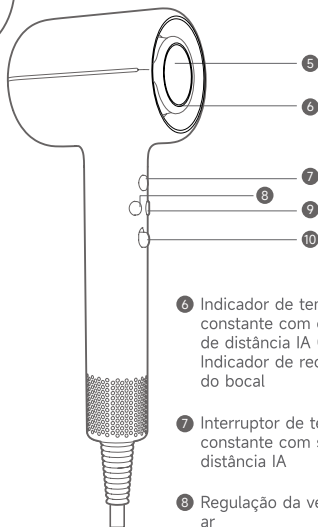

- 6 Indicador de temperatura constante com deteção de distância IA (traseira)/ Indicador de reconhecimento do bocal
- 7 Interruptor de temperatura constante com sensor de distância IA
- 8 Regulação da velocidade de ar
- 9 Ajuste de temperatura
- 10 Interruptor de alimentação

O símbolo no corpo do aparelho indica "Não utilizar durante o banho ou o duche."