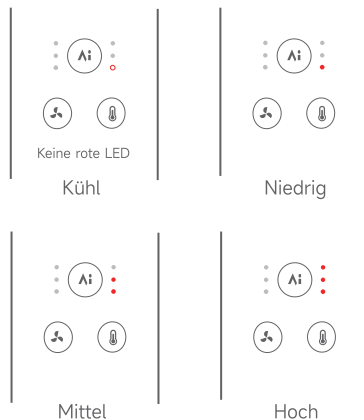

Funktionen und Verwendung

Modus mit KI- gesteuerter Abstandsmessung für konstante Temperatur

In diesem Modus schaltet sich die abstandsabhängige Kontrollleuchte der konstanten Temperatur ein. Der Haartrockner regelt die Temperatur des Luftstroms automatisch entsprechend dem Abstand zwischen der Luftaustrittsöffnung und dem Haar und sorgt so für eine konstante Temperatur von 55 °C auf der Kopfhaut und den Haarsträhnen, um Kopfhaut und Haar zu schützen. Der Schalter für die Temperaturregelung ist nicht einstellbar, der Schalter für die Luftgeschwindigkeit jedoch schon.

Kurz drücken, um den Modus zur KI-Entfernungsmessung für eine konstante Temperatur ein- bzw. auszuschalten.

Abstand: Nah
Lufttemperatur: Niedrig

Abstand: Mittel
Lufttemperatur: Mittel

Abstand: Fern
Lufttemperatur: Hoch

In diesem Modus schaltet sich die abstandsabhängige Kontrollleuchte für die konstante Temperatur aus. Manuell einstellbare Lufttemperatur und Luftgeschwindigkeit.

Luftstrom

Temperatur

Nach dem Anbringen einer Düse wird sie vom Shine 20 automatisch erkannt und das Gerät regelt die optimalen Temperatur- und Geschwindigkeitseinstellungen.