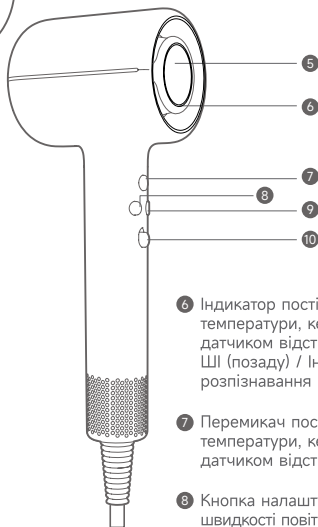

- 6 Індикатор постійної температури, керованої датчиком відстані та ШІ (позаду) / Індикатор розпізнавання насадок
- 7 Перемикач постійної температури, керованої датчиком відстані та ШІ
- 8 Кнопка налаштування швидкості повітряного потоку
- 9 Кнопка налаштування температури
- 10 Вимикач