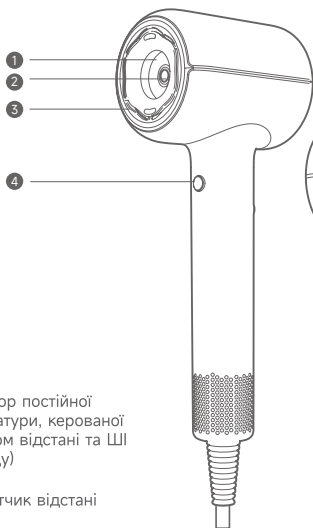

- 1 Індикатор постійної температури, керованої датчиком відстані та ШІ (спереду)
- 2 TOF-датчик відстані
- 3 Вихідний отвір для повітря AeroBlossom у формі квітки
- 4 Кнопка увімкнення холодного потоку
- 5 Знімна сітка вхідного отвору для повітря