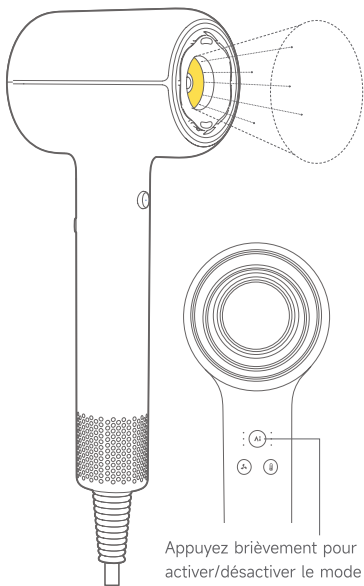

Fonctions et utilisation

Mode de température constante par mesure de la distance par IA

Dans ce mode, le voyant de température constante basée sur la distance s'allume. Le sèche-cheveux adapte automatiquement la température du débit d'air en fonction de la distance entre la sortie d'air et les cheveux, gardant la température du cuir chevelu et des mèches de cheveux à 55 °C afin de les protéger. Le bouton de contrôle de la température n'est pas réglable, mais le bouton de vitesse de l'air fonctionne normalement.

Appuyez brièvement pour activer/désactiver le mode de température constante par mesure de la distance par IA.