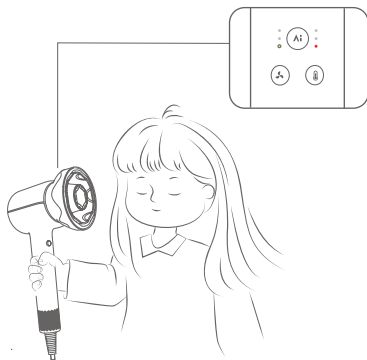

En este punto, los ajustes manuales pueden anular la temperatura y la velocidad del viento. La próxima vez que se conecte la tobera, se aplicará automáticamente la temperatura recomendada.

Cepillo voluminizador y alisador

Boquilla para niños

Desarrollada exclusivamente para niños, la boquilla cuenta con tecnología de doble capa de reducción de ruido y bloqueo de temperatura para ayudar a proteger el oído y el cuero cabelludo de los bebés.