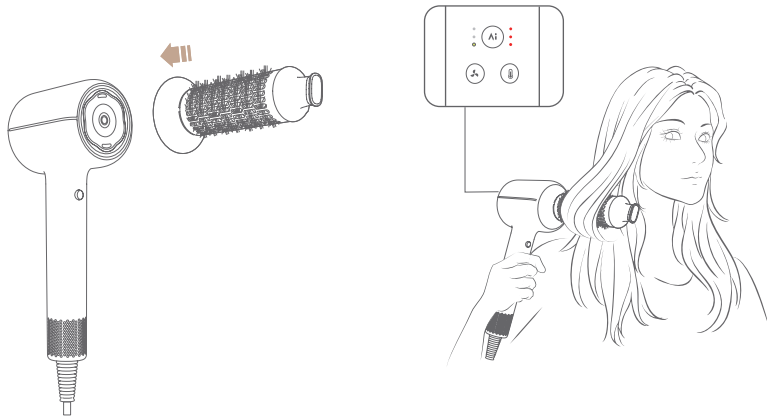

Når et munnstykke er festet, registrerer Shine 20 det automatisk og justerer til optimal temperatur og hastighet.

På dette tidspunktet kan manuelle justeringer overstyre vindtemperaturen og -hastigheten. Neste gang munnstykket festes, vil den anbefalte temperaturen automatisk tas i bruk.

Volum- og glattebørste

Glatte hårstrå, skaper ulike stiler som høyt kronevolum, luftige lugger og innover- eller utoverkrøller.