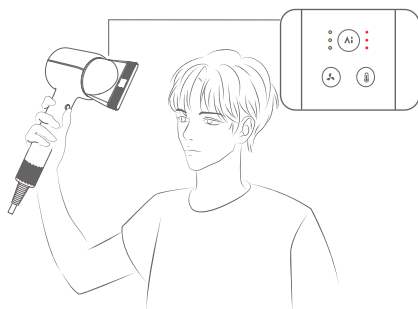

FR **Concentrateur pour séchage rapide**

Sèche les cheveux courts en quelques minutes.