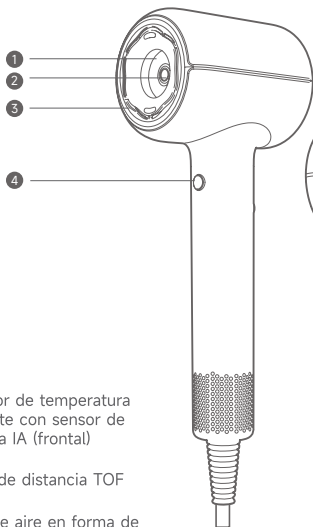

Descripción del producto

- 1 Indicador de temperatura constante con sensor de distancia IA (frente)
- 2 Sensor de distancia TOF
- 3 Salida de aire en forma de flor AeroBlossom
- 4 Botón de chorro de aire frío
- 5 Rejilla de entrada de aire extraíble

- 6 Indicador de temperatura constante con sensor de distancia IA (trasero)/ Indicador de reconocimiento de boquilla
- 7 Interruptor de temperatura constante con sensor de distancia IA (frente)
- 8 Ajuste de velocidad de aire
- 9 Ajuste de temperatura
- 10 Interruptor de encendido