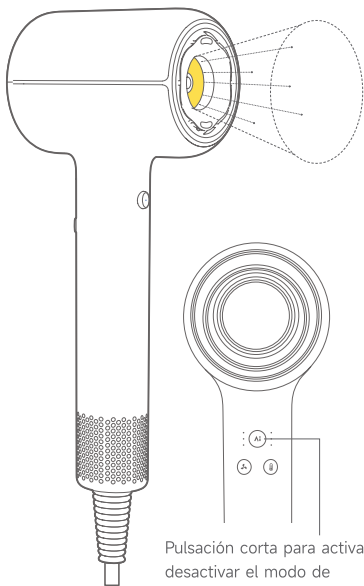

Funciones y uso

Modo de temperatura constante con sensor de distancia IA (frontal)

En este modo, se enciende la luz indicadora de temperatura constante basada en la distancia. El secador ajusta automáticamente la temperatura del flujo de aire en función de la distancia entre la salida de aire y el cabello, manteniendo la temperatura en el cuero cabelludo y las mechas a 55°C para ayudar a protegerlos. El botón de control de temperatura no es ajustable, pero el botón de velocidad del aire funciona con normalidad.

Pulsación corta para activar/
desactivar el modo de
temperatura constante con
sensor de distancia IA.