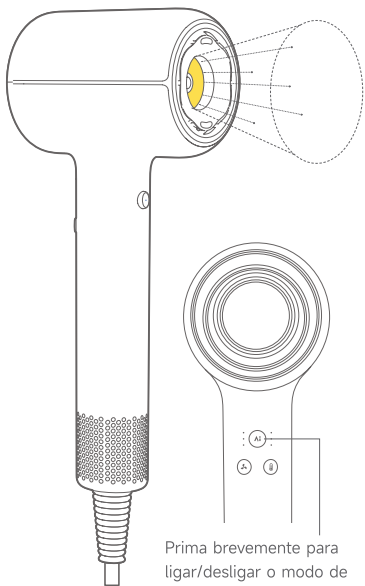

Funções e utilização

Modo de temperatura constante com deteção de distância IA

Neste modo, a luz indicadora de temperatura constante baseada na distância acende-se. O secador de cabelo ajusta automaticamente a temperatura do fluxo de ar com base na distância entre a saída de ar e o cabelo, mantendo a temperatura no couro cabeludo e nos fios a 55 °C para ajudar a proteger o couro cabeludo e o cabelo. O botão de controlo da temperatura não é regulável, mas o botão de velocidade do ar funciona normalmente.

Prima brevemente para ligar/desligar o modo de temperatura constante com deteção de distância AI.