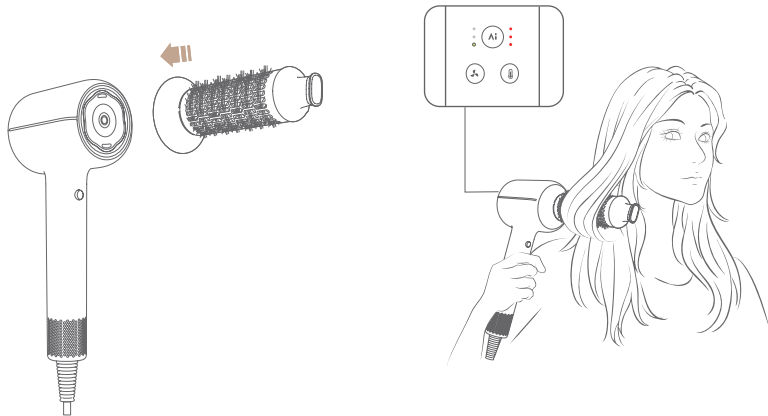

Lorsqu'un embout est fixé, le Shine 20 le détecte automatiquement et adapte la température et la vitesse optimales.

À ce stade, des réglages manuels peuvent annuler la température et la vitesse de l'air. La prochaine fois que l'embout est fixé, la température recommandée sera automatiquement appliquée.

Brosse volumisante et lissante

Lisse les mèches de cheveux, crée diverses coiffures telles que du volume sur le haut de la tête, des franges aériennes et des boucles dans le sens des aiguilles d'une montre ou dans le sens inverse.