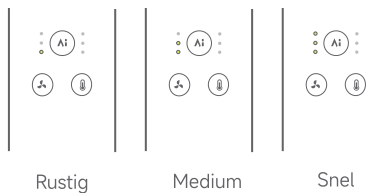

Luchtstroom