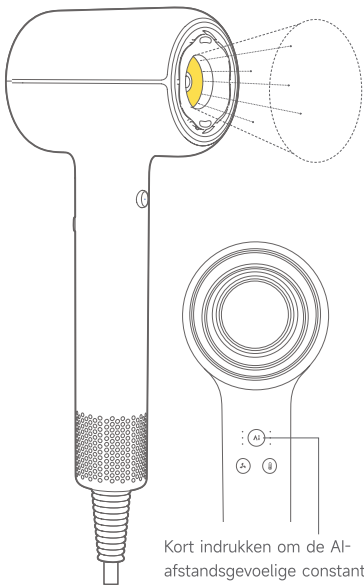

Functies en gebruik

AI-afstandsgevoelige constante temperatuurmodus

In deze modus gaat het indicatielampje voor de afstandsgevoelige constante temperatuur branden. De föhn past de temperatuur van de luchtstroom automatisch aan op basis van de afstand tussen de luchtuitlaat en het haar, waardoor de temperatuur op de hoofdhuid en de haarlok op 55 °C wordt gehouden om de hoofdhuid en het haar te helpen beschermen. De temperatuurregelknop is niet instelbaar, maar de knop voor de luchtsnelheid werkt normaal.

Kort indrukken om de AI-afstandsgevoelige constante temperatuurmodus in of uit te schakelen.