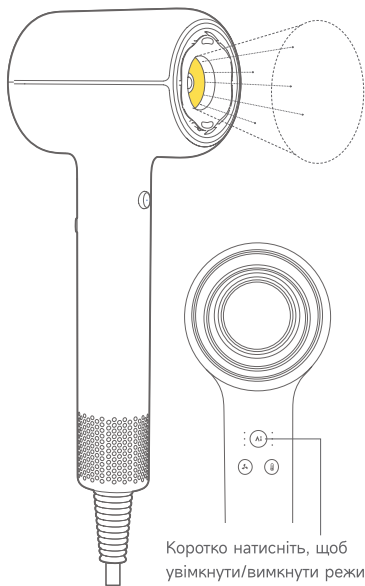

Функції та використання

Режим постійної температури, керованої датчиком відстані та ШІ

У цьому режимі індикатор постійної температури, керованої датчиком відстані, світиться. Фен автоматично налаштовує температуру потоку повітря залежно від відстані між вихідним отвором для повітря та волоссям, підтримуючи температуру 55° С на шкірі голови і пасмах волосся, щоб захистити їх. Кнопка керування температурою не функціонує, а кнопка налаштування швидкості повітряного потоку працює як завжди.

Коротко натисніть, щоб увімкнути/вимкнути режим постійної температури, керованої датчиком відстані та ШІ.