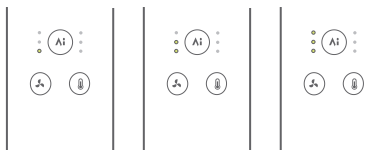

Σε αυτήν τη λειτουργία, η ενδεικτική λυχνία σταθερής θερμοκρασίας βάσει απόστασης σβήνει. Χειροκίνητα ρυθμιζόμενη θερμοκρασία και ταχύτητα αέρα.

Ροή

Ήπια

Μεσαία

Γρήγορη

Θερμοκρασία

Ψυχρός αέρας

Χαμηλή

Μεσαία

Υψηλή