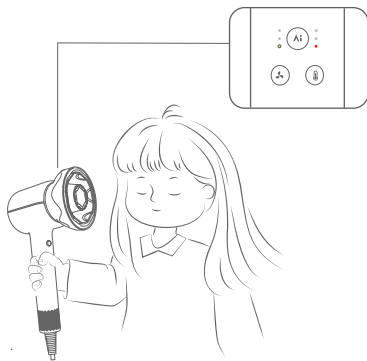

Volumengebende und glättende Bürste

Glättet die Haarsträhnen und ermöglicht verschiedene Frisuren, wie z. B. mehr Scheitelvolumen, luftige Ponyfrisuren und nach innen oder außen gewellte Locken.

DE Schnelltrocknungskonzentrator

Trocknet kurzes Haar in wenigen Minuten.

Kinderdüse

Speziell für Kinder entwickelt, zeichnet sich die Düse durch eine zweistufige Geräuschreduzierung und eine Temperaturregelung aus, um das Gehör und die Kopfhaut von Babys zu schützen.