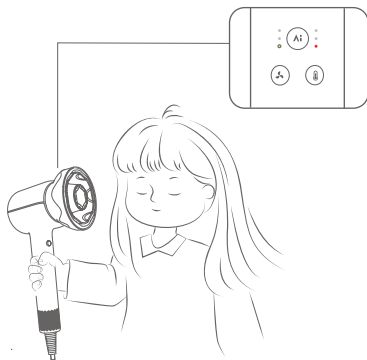

Βούρτσα δημιουργίας όγκου και ισιώματος

Λειαίνει τα μαλλιά, δημιουργεί διάφορα στυλ όπως υψηλό όγκο στεφάνης, αέρινες φράντζες και μπούκλες προς τα μέσα ή προς τα έξω.

GR Συγκεντρωτής γρήγορου στεγνώματος

Στεγνώνει τα κοντά μαλλιά σε λίγα λεπτά.

Ακροφύσιο για παιδιά

Σχεδιασμένο αποκλειστικά για παιδιά, το ακροφύσιο διαθέτει τεχνολογία μείωσης θορύβου δύο επιπέδων και κλειδώματος θερμοκρασίας για προστασία της ακοής και του τριχωτού της κεφαλής των μωρών.