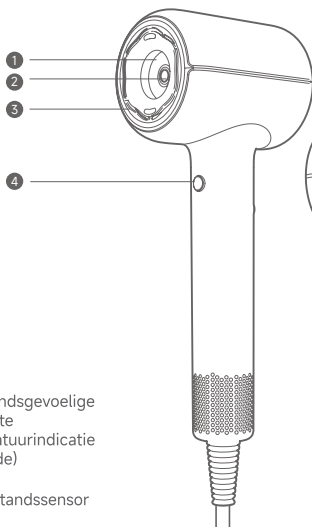

- 1 Al-afstandsgevoelige constante temperatuurindicatie (voorzijde)
- 2 TOF-afstandssensor
- 3 AeroBlossom bloemvormige luchtuitlaat
- 4 Koudeluchtknop
- 5 Verwijderbaar luchtinlaatscherm