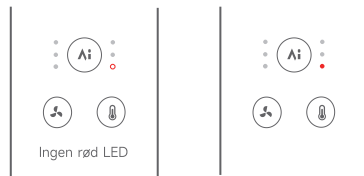

Temperatur

Kald

Lav