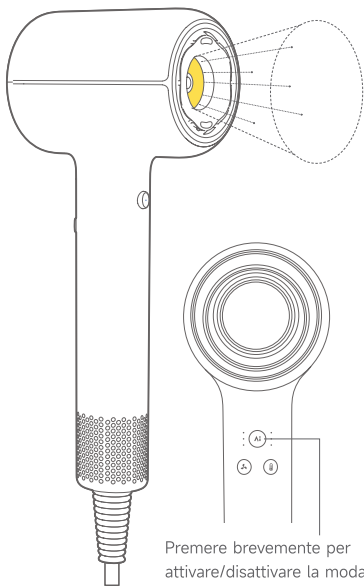

Funzioni e utilizzo

Modalità di temperatura costante rilevamento distanza con IA

In questa modalità si accende la spia luminosa che indica la temperatura costante in base alla distanza. L'asciugacapelli regola automaticamente la temperatura del flusso d'aria in base alla distanza tra l'uscita dell'aria e i capelli, mantenendo la temperatura sul cuoio capelluto e sulle ciocche a 55 °C per aiutare a proteggere il cuoio capelluto e i capelli. Il pulsante di controllo della temperatura non è regolabile, mentre quello della velocità del getto d'aria funziona normalmente.

Premere brevemente per attivare/disattivare la modalità di temperatura costante con rilevamento della distanza tramite IA.