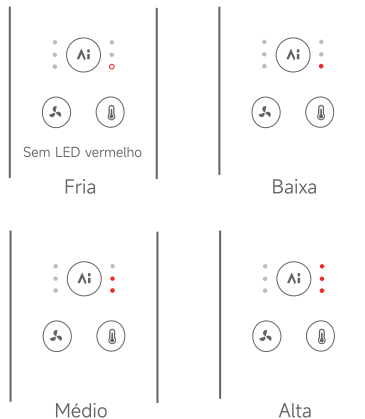

Funções e utilização

Modo de temperatura constante com deteção de distância IA

Neste modo, a luz indicadora de temperatura constante baseada na distância acende-se. O secador de cabelo ajusta automaticamente a temperatura do fluxo de ar com base na distância entre a saída de ar e o cabelo, mantendo a temperatura no couro cabeludo e nos fios a 55 °C para ajudar a proteger o couro cabeludo e o cabelo. O botão de controlo da temperatura não é regulável, mas o botão de velocidade do ar funciona normalmente.

Prima brevemente para ligar/desligar o modo de temperatura constante com deteção de distância AI.

Distância: Fechar
Temperatura do fluxo de ar: Baixa

Distância: Médio
Temperatura do fluxo de ar: Médio

Distância: Longe
Temperatura do fluxo de ar: Elevada

Neste modo, a luz indicadora de temperatura constante baseada na distância desliga-se. Temperatura e velocidade do vento reguláveis manualmente.

Fluxo

Temperatura

Quando um bocal está ligado, o Shine 20 deteta-o automaticamente e ajusta-se à temperatura e velocidade ideais.