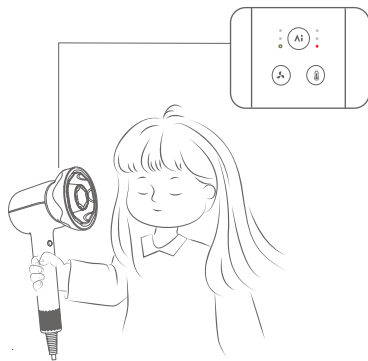

Дитяча насадка

Розроблена спеціально для дітей: має двошарову систему зниження шуму та технологію фіксації температури для захисту слуху та шкіри голови малюків.