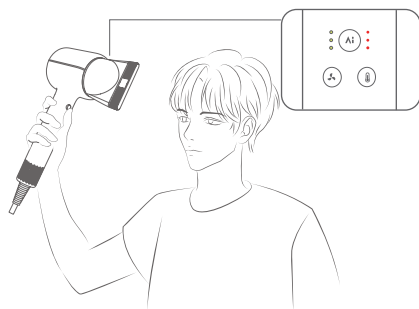

UA Концентратор для швидкого сушіння

Висушує коротке волосся за лічені хвилини.