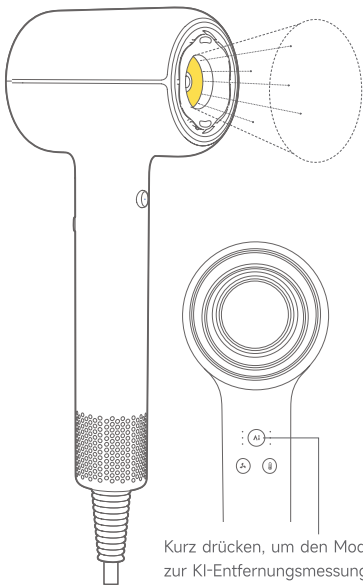

Beschreibung des Produkts

- ❶ KI-Temperaturanzeige mit konstanter Abstandsmessung (vorne)
- ❷ TOF-Abstandssensor
- ❸ Blütenförmige AeroBlossom-Luftaustrittsöffnung
- ❹ Kaltluftmodus

- ❺ Abstandsmessende KI-Temperaturanzeige (hinten)/ Düsenerkennungsanzeige
- ❻ Schalter für KI-Entfernungsmessung für konstante Temperatur
- ❼ Luftgeschwindigkeitseinstellung
- ❽ Temperatureinstellung
- ❾ Netzschalter

Funktionen und Verwendung

Modus mit KI- gesteuerter Abstandsmessung für konstante Temperatur

In diesem Modus schaltet sich die abstandsabhängige Kontrollleuchte der konstanten Temperatur ein. Der Haartrockner regelt die Temperatur des Luftstroms automatisch entsprechend dem Abstand zwischen der Luftaustrittsöffnung und dem Haar und sorgt so für eine konstante Temperatur von 55 °C auf der Kopfhaut und den Haarsträhnen, um Kopfhaut und Haar zu schützen. Der Schalter für die Temperaturregelung ist nicht einstellbar, der Schalter für die Luftgeschwindigkeit jedoch schon.