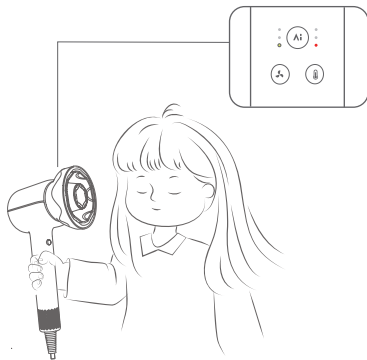

Medio

Alto

Quando viene inserita una bocchetta, Shine 20 la rileva automaticamente e regola la temperatura e la velocità ottimali.

A questo punto, le regolazioni manuali possono sostituire la temperatura e la velocità del vento. Al successivo collegamento della bocchetta, verrà applicata automaticamente la temperatura consigliata.

Spazzola volumizzante e lisciante

Liscia le ciocche dei capelli, crea diversi stili, come volumi elevati sulla sommità della testa, frange ariose e riccioli rivolti verso l'interno o l'esterno.

IT **Concentratore per l'asciugatura rapida**

Pulizia e manutenzione

La griglia di ingresso aria rimovibile è collegata magneticamente. Seguire le istruzioni per rimuoverla.

La griglia di ingresso aria richiede una pulizia e una manutenzione regolari per evitare intasamenti dovuti a detriti e garantire un getto d'aria regolare.