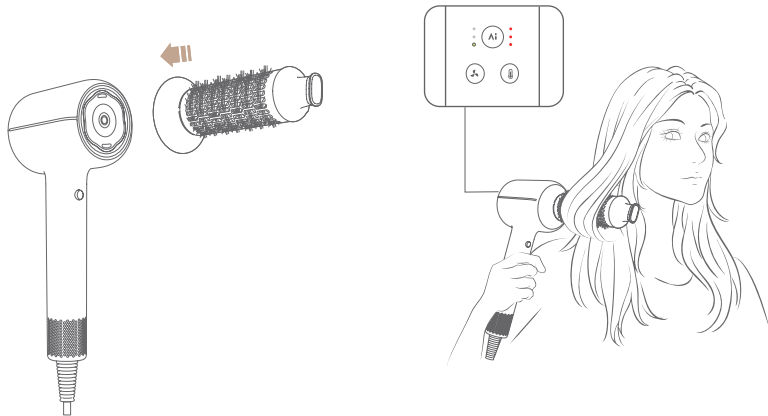

Quando viene inserita una bocchetta, Shine 20 la rileva automaticamente e regola la temperatura e la velocità ottimali.

A questo punto, le regolazioni manuali possono sostituire la temperatura e la velocità del vento. Al successivo collegamento della bocchetta, verrà applicata automaticamente la temperatura consigliata.

Spazzola volumizzante e lisciante

Liscia le ciocche dei capelli, crea diversi stili, come volumi elevati sulla sommità della testa, frange ariose e riccioli rivolti verso l'interno o l'esterno.