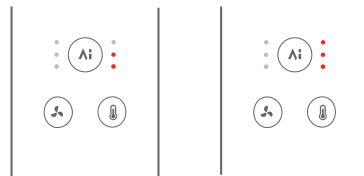

Відстань: Велика

Температура потоку повітря:
Висока

У цьому режимі індикатор постійної температури, керованої датчиком відстані, не світиться. Температура і швидкість потоку повітря налаштовуються вручну.

Швидкість потоку повітря

Низька

Середня

Висока

Температура

Холодне
повітря

Низька

Середня