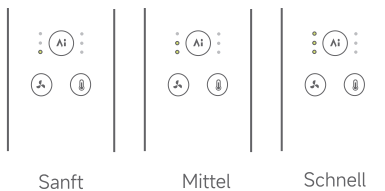

Funktionen und Verwendung

Modus mit KI- gesteuerter Abstandsmessung für konstante Temperatur

In diesem Modus schaltet sich die abstandsabhängige Kontrollleuchte der konstanten Temperatur ein. Der Haartrockner regelt die Temperatur des Luftstroms automatisch entsprechend dem Abstand zwischen der Luftaustrittsöffnung und dem Haar und sorgt so für eine konstante Temperatur von 55 °C auf der Kopfhaut und den Haarsträhnen, um Kopfhaut und Haar zu schützen. Der Schalter für die Temperaturregelung ist nicht einstellbar, der Schalter für die Luftgeschwindigkeit jedoch schon.

Kurz drücken, um den Modus zur KI-Entfernungsmessung für eine konstante Temperatur ein- bzw. auszuschalten.

Abstand: Nah
Lufttemperatur: Niedrig

Abstand: Mittel
Lufttemperatur: Mittel

Abstand: Fern
Lufttemperatur: Hoch

In diesem Modus schaltet sich die abstandsabhängige Kontrollleuchte für die konstante Temperatur aus. Manuell einstellbare Lufttemperatur und Luftgeschwindigkeit.

Luftstrom

Temperatur

Nach dem Anbringen einer Düse wird sie vom Shine 20 automatisch erkannt und das Gerät regelt die optimalen Temperatur- und Geschwindigkeitseinstellungen.