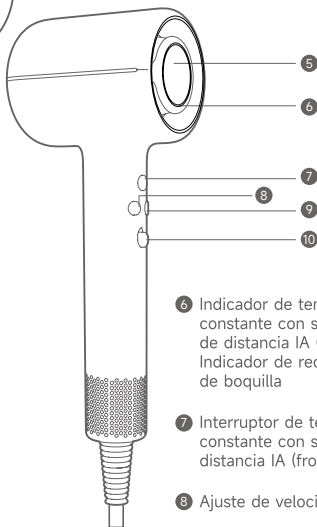

Descripción del producto

- 1 Indicador de temperatura constante con sensor de distancia IA (frente)
- 2 Sensor de distancia TOF
- 3 Salida de aire en forma de flor AeroBlossom
- 4 Botón de chorro de aire frío
- 5 Rejilla de entrada de aire extraíble

- 6 Indicador de temperatura constante con sensor de distancia IA (trasero)/ Indicador de reconocimiento de boquilla
- 7 Interruptor de temperatura constante con sensor de distancia IA (frente)
- 8 Ajuste de velocidad de aire
- 9 Ajuste de temperatura
- 10 Interruptor de encendido