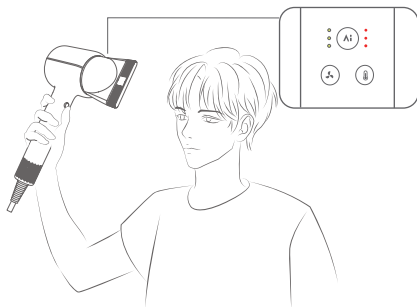

ES **Concentrador de secado rápido**

Seca el pelo corto en minutos.