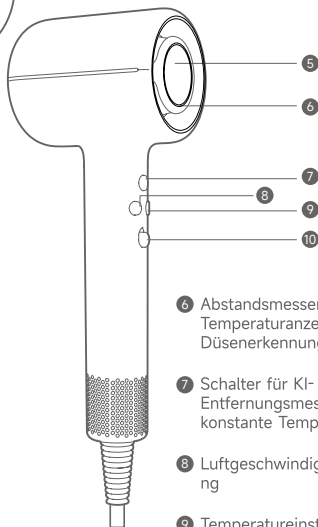

- ❺ Abstandsmessende KI-Temperaturanzeige (hinten)/ Düsenerkennungsanzeige
- ❻ Schalter für KI-Entfernungsmessung für konstante Temperatur
- ❼ Luftgeschwindigkeitseinstellung
- ❽ Temperatureinstellung
- ❾ Netzschalter

Das Symbol auf dem Gehäuse des Geräts bedeutet „Nicht beim Baden oder Duschen verwenden“.