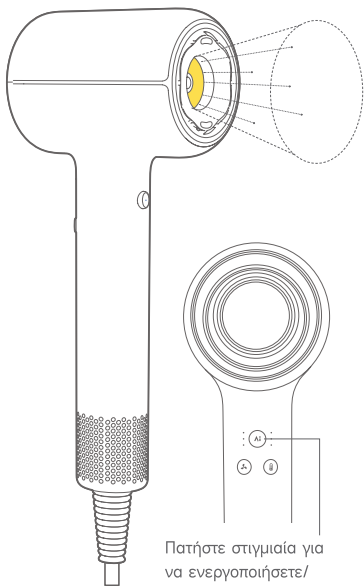

Λειτουργίες και χρήση

Λειτουργία σταθερής θερμοκρασίας με ανίχνευση απόστασης AI

Σε αυτήν τη λειτουργία, η ενδεικτική λυχνία σταθερής θερμοκρασίας βάσει απόστασης ανάβει. Το σεσουάρ μαλλιών προσαρμόζει αυτόματα τη θερμοκρασία ροής αέρα με βάση την απόσταση μεταξύ της εξόδου αέρα και των μαλλιών, διατηρώντας τη θερμοκρασία στο τριχωτό της κεφαλής και τις τρίχες στους 55° C για την προστασία του τριχωτού της κεφαλής και των μαλλιών. Το κουμπί ελέγχου θερμοκρασίας δεν είναι ρυθμιζόμενο, αλλά το κουμπί ταχύτητας αέρα λειτουργεί κανονικά.

Πατήστε στιγμιαία για να ενεργοποιήσετε/ απενεργοποιήσετε τη λειτουργία σταθερής θερμοκρασίας με ανίχνευση απόστασης AI.