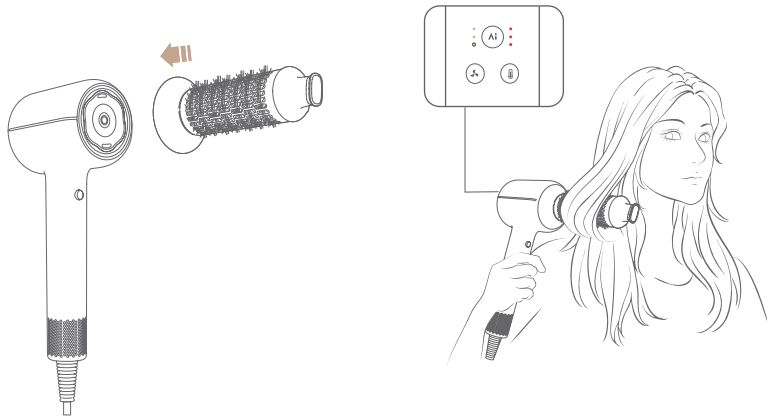

Όταν προσαρτάται ένα ακροφύσιο, το Shine 20 το εντοπίζει αυτόματα και προσαρμόζεται στη βέλτιστη θερμοκρασία και ταχύτητα.

Σε αυτό το σημείο, οι χειροκίνητες ρυθμίσεις μπορούν να παρακάμψουν τη θερμοκρασία και την ταχύτητα του αέρα. Την επόμενη φορά που θα τοποθετηθεί το ακροφύσιο, θα εφαρμοστεί αυτόματα η συνιστώμενη θερμοκρασία.

Βούρτσα δημιουργίας όγκου και ισιώματος

Λειαίνει τα μαλλιά, δημιουργεί διάφορα στυλ όπως υψηλό όγκο στεφάνης, αέρινες φράντζες και μπούκλες προς τα μέσα ή προς τα έξω.