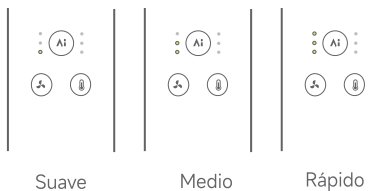

Funciones y uso

Modo de temperatura constante con sensor de distancia IA (frontal)

En este modo, se enciende la luz indicadora de temperatura constante basada en la distancia. El secador ajusta automáticamente la temperatura del flujo de aire en función de la distancia entre la salida de aire y el cabello, manteniendo la temperatura en el cuero cabelludo y las mechas a 55°C para ayudar a protegerlos. El botón de control de temperatura no es ajustable, pero el botón de velocidad del aire funciona con normalidad.

Pulsación corta para activar/
desactivar el modo de
temperatura constante con
sensor de distancia IA.

Distancia: Cerca
Temperatura del aire: Baja

Distancia: Medio
Temperatura del aire: Medio

Distancia: Lejos
Temperatura de aire: Alta

En este modo, se apaga la luz indicadora de temperatura constante basada en la distancia. Temperatura y velocidad del aire ajustables manualmente.

Flujo

Temperatura

Cuando se conecta una boquilla, el Shine 20 la detecta automáticamente y se ajusta a la temperatura y velocidad óptimas.