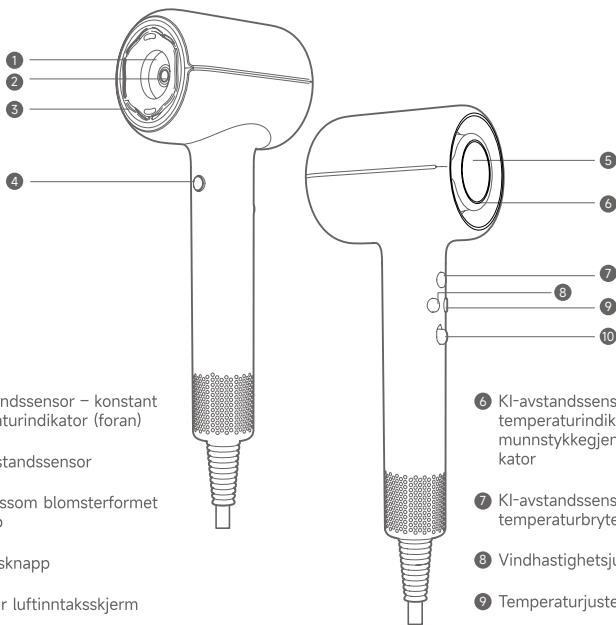

❶ KI-avstandssensor – konstant temperaturindikator (foran)

❷ TOF-avstandssensor

❸ AeroBlossom blomsterformet luftutløp

❹ Kaldluftsknapp

❺ Avtagbar luftinntaksskjerm

❻ KI-avstandssensor – konstant temperaturindikator (bak) / munnstykkegjennenningsindikator

❼ KI-avstandssensor – konstant temperaturbryter

❽ Vindhastighetsjustering

❾ Temperaturjustering

❿ Strømknapp

Symbolet på hoveddelen av apparatet indikerer «ikke bruk mens du bader eller dusjer».