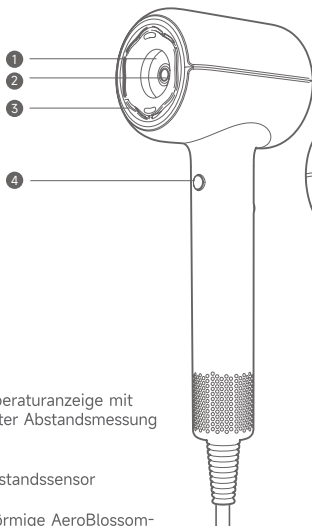

Beschreibung des Produkts

- ❶ KI-Temperaturanzeige mit konstanter Abstandsmessung (vorne)
- ❷ TOF-Abstandssensor
- ❸ Blütenförmige AeroBlossom-Luftaustrittsöffnung
- ❹ Kaltluftmodus