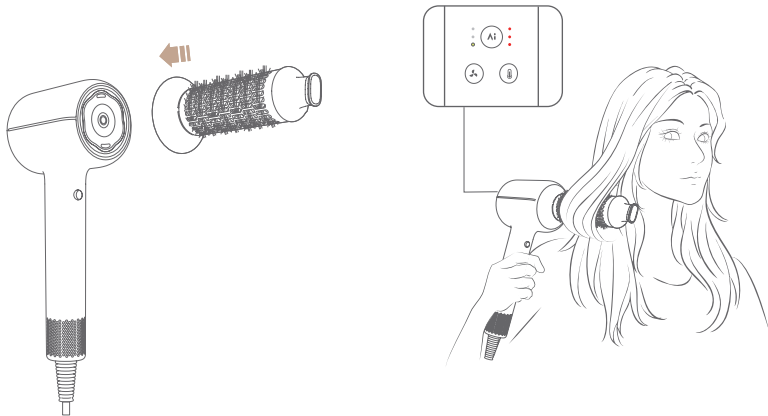

Коли насадку приєднано, Shine 20 автоматично виявляє її і налаштовує оптимальну температуру і швидкість потоку повітря.

На цьому етапі можна вручну змінити температуру та швидкість потоку повітря. Під час наступного приєднання насадки рекомендована температура буде застосована автоматично.

Щітка для розгладжування і створення об'єму

Розгладжує пасма волосся та дає змогу створювати різні зачіски, зокрема з об'ємом на маківці, легким чубчиком, завитками всередину або назовні.