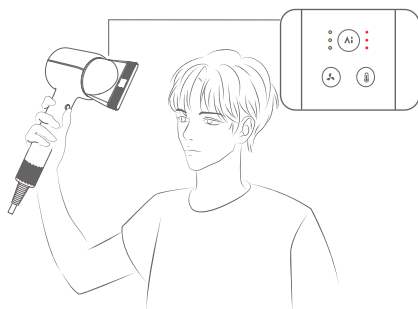

DE Schnelltrocknungskonzentrator

Trocknet kurzes Haar in wenigen Minuten.