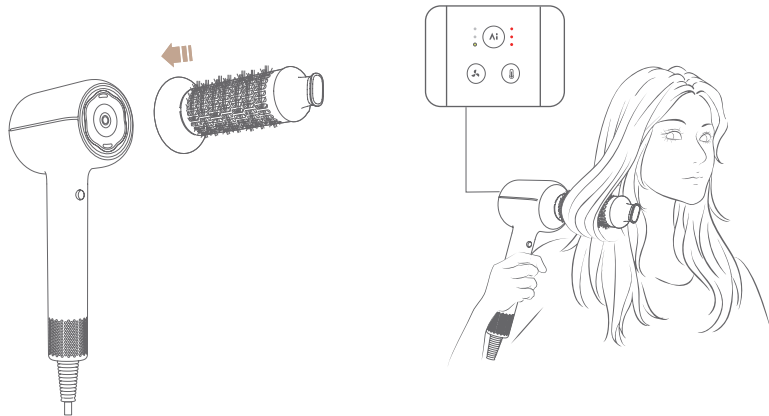

Cuando se conecta una boquilla, el Shine 20 la detecta automáticamente y se ajusta a la temperatura y velocidad óptimas.

En este punto, los ajustes manuales pueden anular la temperatura y la velocidad del viento. La próxima vez que se conecte la tobera, se aplicará automáticamente la temperatura recomendada.

Cepillo voluminizador y alisador

Alisa los mechones de pelo, crea varios estilos como volumen alto en la coronilla, flequillo aireado y rizos hacia dentro o hacia fuera.