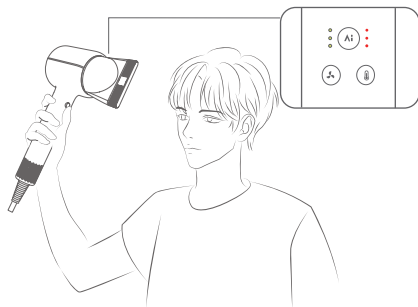

NL Snelrogende concentrator

Droogt kort haar in enkele minuten.