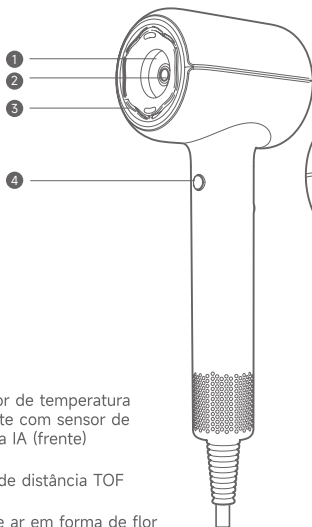

Descrição do produto

- 1 Indicador de temperatura constante com sensor de distância IA (frente)
- 2 Sensor de distância TOF
- 3 Saída de ar em forma de flor AeroBlossom
- 4 Botão Jato Frio
- 5 Ecrã de entrada de ar amovível