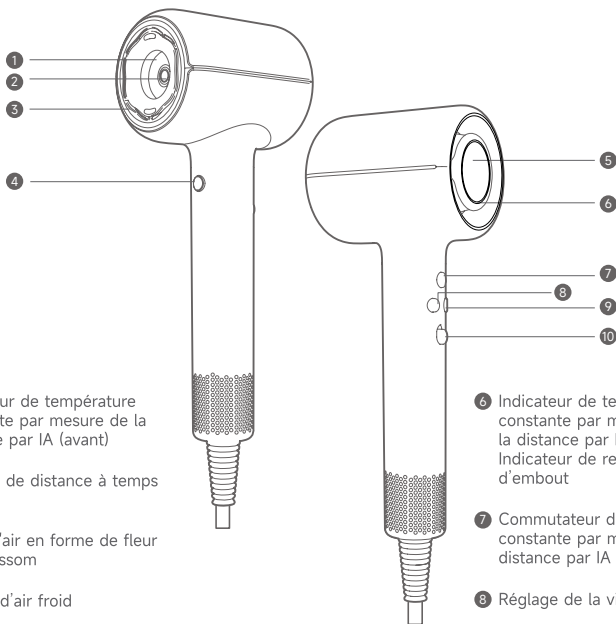

Description du produit

- ❶ Indicateur de température constante par mesure de la distance par IA (avant)
- ❷ Capteur de distance à temps de vol
- ❸ Sortie d'air en forme de fleur AeroBlossom
- ❹ Bouton d'air froid
- ❺ Crépine d'entrée d'air amovible

- ❻ Indicateur de température constante par mesure de la distance par IA (arrière)/ Indicateur de reconnaissance d'embout
- ❼ Commutateur de température constante par mesure de la distance par IA
- ❽ Réglage de la vitesse de l'air
- ❾ Réglage de la température
- ❿ Interrupteur d'alimentation

Le symbole sur le corps de l'appareil indique « Ne pas utiliser pendant le bain ou la douche ».