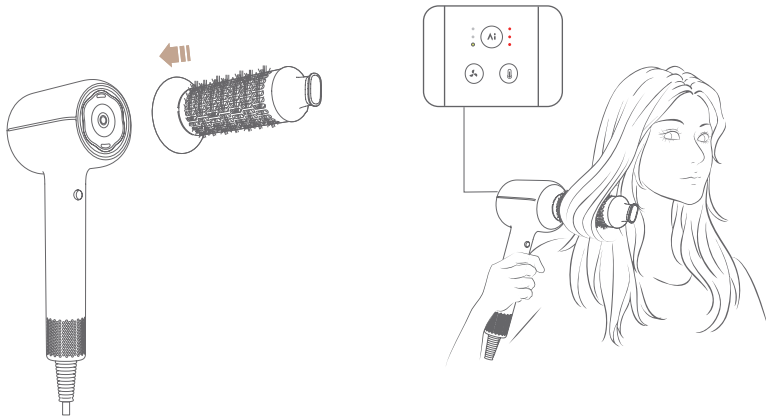

Nach dem Anbringen einer Düse wird sie vom Shine 20 automatisch erkannt und das Gerät regelt die optimalen Temperatur- und Geschwindigkeitseinstellungen.

In diesem Fall können manuelle Einstellungen die Lufttemperatur und Luftgeschwindigkeit außer Kraft setzen. Wenn die Düse das nächste Mal aufgesetzt wird, wird die empfohlene Temperatur automatisch eingestellt.

Volumengebende und glättende Bürste

Glättet die Haarsträhnen und ermöglicht verschiedene Frisuren, wie z. B. mehr Scheitelvolumen, luftige Ponyfrisuren und nach innen oder außen gewellte Locken.