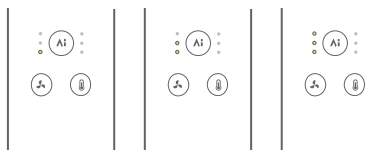

I denne modusen slås indikatorlampen for avstandsbasert konstant temperatur av. Manuelt justerbar vindtemperatur og -hastighet.

Strøm

Skånsom

Middels

Rask

Temperatur

Kald

Lav

Middels

Høy