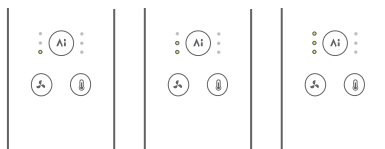

Швидкість потоку повітря