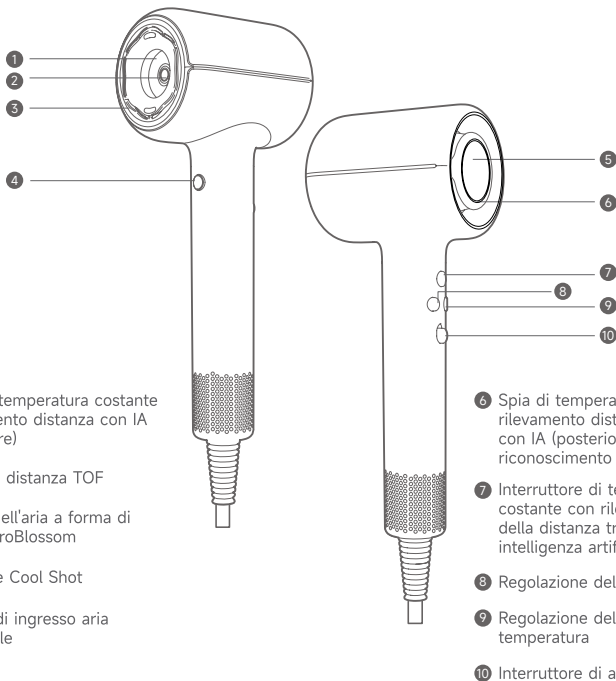

- ❶ Spia di temperatura costante rilevamento distanza con IA (anteriore)
- ❷ Sensore distanza TOF
- ❸ Uscita dell'aria a forma di fiore AeroBlossom
- ❹ Pulsante Cool Shot
- ❺ Griglia di ingresso aria rimovibile

- ❻ Spia di temperatura costante rilevamento distanza con IA (posteriore)/Spia riconoscimento bocchetta
- ❼ Interruttore di temperatura costante con rilevamento della distanza tramite intelligenza artificiale
- ❽ Regolazione del flusso d'aria
- ❾ Regolazione della temperatura
- ❿ Interruttore di alimentazione

Il simbolo sul corpo dell'apparecchio indica "Non utilizzare durante il bagno o la doccia".