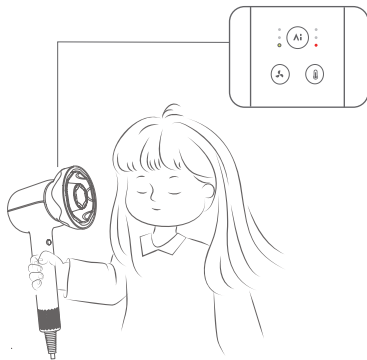

Bocal para crianças

Desenvolvido exclusivamente para crianças, o bocal possui uma tecnologia de dupla camada de redução de ruído e de bloqueio de temperatura para ajudar a proteger a audição e o couro cabeludo dos bebês.