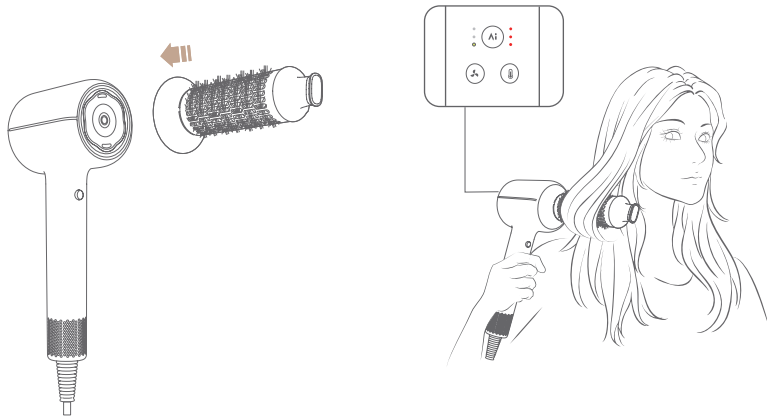

Als er een mondstuk wordt bevestigd, detecteert de Shine 20 dit automatisch en past deze zich aan de optimale temperatuur en snelheid aan.

Op dat moment kunnen handmatige aanpassingen de luchttemperatuur en -snelheid opheffen. De volgende keer dat het mondstuk wordt aangesloten, wordt automatisch de aanbevolen temperatuur toegepast.

Volumegevende en gladmakende borstel

Maakt het haar glad en creëert verschillende stijlen, zoals extra volume bij de kruin, een luchtige pony en naar binnen of buiten gekrulde krullen.