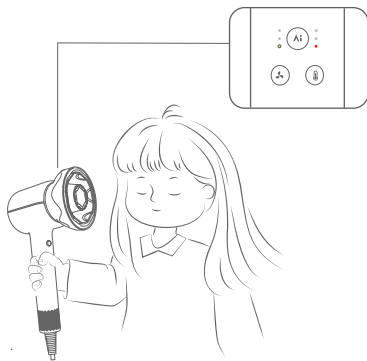

Kindermondstuk

Het mondstuk is exclusief ontwikkeld voor kinderen en is voorzien van dubbellaagse ruisonderdrukking en temperatuurvergrendelingstechnologie om het gehoor en de hoofdhuid van baby's te helpen beschermen.