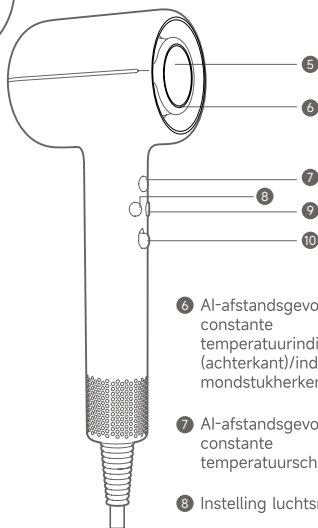

- 6 Al-afstandsgevoelige constante temperatuurindicatie (achterkant)/indicatie voor mondstukherkenning
- 7 Al-afstandsgevoelige constante temperatuurschakelaar
- 8 Instelling luchtsnelheid
- 9 Instelling temperatuur
- 10 Aan/uit-schakelaar

Het symbool op de behuizing van het apparaat geeft aan: "Niet gebruiken tijdens het baden of douchen."