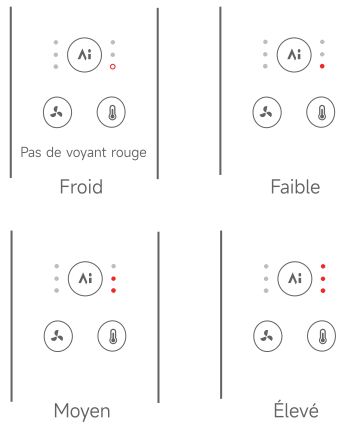

Appuyez brièvement pour activer/désactiver le mode de température constante par mesure de la distance par IA.

Distance : proche
Température de l'air : faible

Distance : moyen
Température de l'air : moyen

Distance : Loin
Température de l'air : élevé

Dans ce mode, le voyant de température constante basée sur la distance s'éteint. La température et la vitesse de l'air sont réglables manuellement.

Débit

Température

Lorsqu'un embout est fixé, le Shine 20 le détecte automatiquement et adapte la température et la vitesse optimales.

À ce stade, des réglages manuels peuvent annuler la température et la vitesse de l'air. La prochaine fois que l'embout est fixé, la température recommandée sera automatiquement appliquée.

Brosse volumisante et lissante

Lisse les mèches de cheveux, crée diverses coiffures telles que du volume sur le haut de la tête, des franges aériennes et des boucles dans le sens des aiguilles d'une montre ou dans le sens inverse.