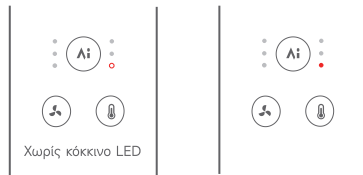

Θερμοκρασία

Ψυχρός αέρας

Χαμηλή