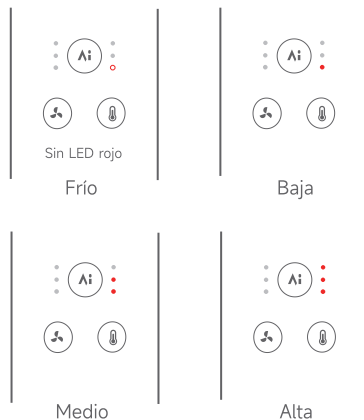

Funciones y uso

Modo de temperatura constante con sensor de distancia IA (frontal)

En este modo, se enciende la luz indicadora de temperatura constante basada en la distancia. El secador ajusta automáticamente la temperatura del flujo de aire en función de la distancia entre la salida de aire y el cabello, manteniendo la temperatura en el cuero cabelludo y las mechas a 55°C para ayudar a protegerlos. El botón de control de temperatura no es ajustable, pero el botón de velocidad del aire funciona con normalidad.

Pulsación corta para activar/
desactivar el modo de
temperatura constante con
sensor de distancia IA.

Distancia: Cerca
Temperatura del aire: Baja

Distancia: Medio
Temperatura del aire: Medio

Distancia: Lejos
Temperatura de aire: Alta

En este modo, se apaga la luz indicadora de temperatura constante basada en la distancia. Temperatura y velocidad del aire ajustables manualmente.

Flujo

Temperatura

Cuando se conecta una boquilla, el Shine 20 la detecta automáticamente y se ajusta a la temperatura y velocidad óptimas.