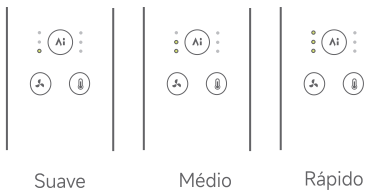

Funções e utilização

Modo de temperatura constante com deteção de distância IA

Neste modo, a luz indicadora de temperatura constante baseada na distância acende-se. O secador de cabelo ajusta automaticamente a temperatura do fluxo de ar com base na distância entre a saída de ar e o cabelo, mantendo a temperatura no couro cabeludo e nos fios a 55 °C para ajudar a proteger o couro cabeludo e o cabelo. O botão de controlo da temperatura não é regulável, mas o botão de velocidade do ar funciona normalmente.

Prima brevemente para ligar/desligar o modo de temperatura constante com deteção de distância AI.

Distância: Fechar
Temperatura do fluxo de ar: Baixa

Distância: Médio
Temperatura do fluxo de ar: Médio

Distância: Longe
Temperatura do fluxo de ar: Elevada

Neste modo, a luz indicadora de temperatura constante baseada na distância desliga-se. Temperatura e velocidade do vento reguláveis manualmente.

Fluxo

Temperatura

Quando um bocal está ligado, o Shine 20 deteta-o automaticamente e ajusta-se à temperatura e velocidade ideais.