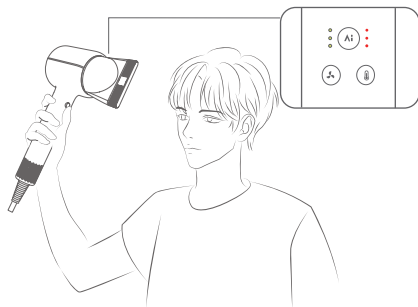

IT **Concentratore per l'asciugatura rapida**

Asciuga i capelli corti in pochi minuti.