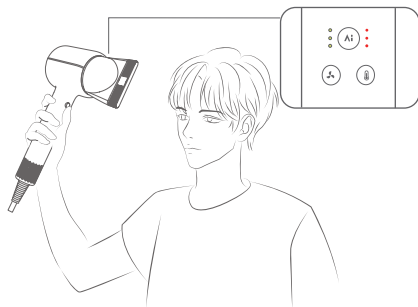

Volum- og glattebørste

Glatte hårstrå, skaper ulike stiler som høyt kronevolum, luftige lugger og innover- eller utoverkrøller.

NO Hurtigtørkekonsentrator

Tørker kort hår på få minutter.

Barnemunnstykke

Munnstykket er utviklet eksklusivt for barn, og har to lag med støyreduksjon og temperaturlåsteknologi for å beskytte babyers hørsel og hodebunn.