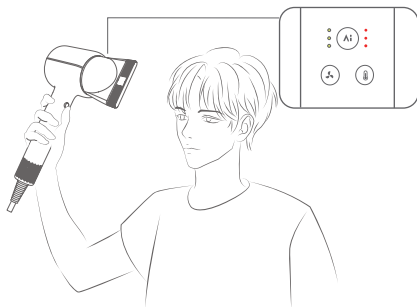

PT Concentrador de secagem rápida

Seca o cabelo curto em minutos.