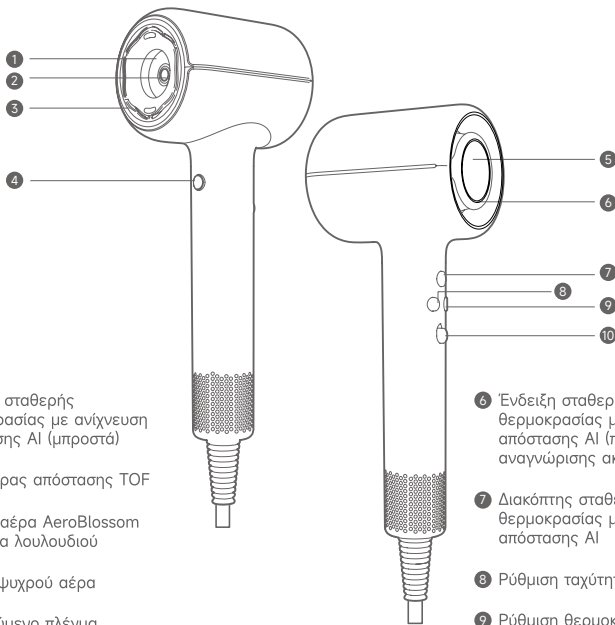

Περιγραφή προϊόντος

- 1 Ένδειξη σταθερής θερμοκρασίας με ανίχνευση απόστασης AI (μπροστά)
- 2 Αισθητήρας απόστασης TOF
- 3 Έξοδος αέρα AeroBlossom σε σχήμα λουλουδιού
- 4 Κομπι ψυχρού αέρα
- 5 Αφαιρούμενο πλέγμα εισόδου αέρα

- 6 Ένδειξη σταθερής θερμοκρασίας με ανίχνευση απόστασης AI (πίσω)/Ένδειξη αναγνώρισης ακροφυσίων
- 7 Διακόπτης σταθερής θερμοκρασίας με ανίχνευση απόστασης AI
- 8 Ρύθμιση ταχύτητας αέρα
- 9 Ρύθμιση θερμοκρασίας
- 10 Διακόπτης τροφοδοσίας

Το σύμβολο στο σώμα της συσκευής υποδεικνύει «Μην το χρησιμοποιείτε ενώ κάνετε μπάνιο ή ντους».