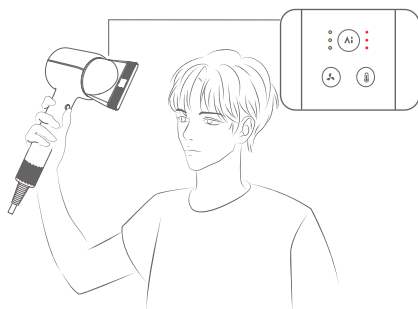

GR Συγκεντρωτής γρήγορου στεγνώματος

Στεγνώνει τα κοντά μαλλιά σε λίγα λεπτά.