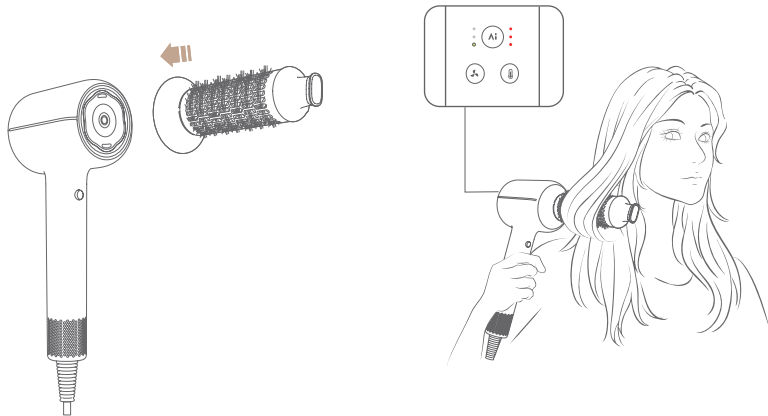

Quando um bocal está ligado, o Shine 20 deteta-o automaticamente e ajusta-se à temperatura e velocidade ideais.

Nesta altura, os ajustes manuais podem anular a temperatura e a velocidade do vento. Da próxima vez que ligar o bocal, a temperatura recomendada será automaticamente aplicada.

Escova de alisamento e volume

Alisa as madeixas do cabelo, cria vários estilos, como o volume alto da coroa, franjas arejadas e caracóis para dentro ou para fora.