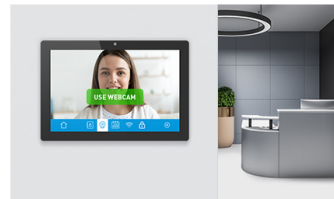

10.1” écran tactile PCAP à 10pt de contact doté d'Android et technologie Power over Ethernet

Le PC ProLite TW1023ASC-B1P à écran tactile est un choix parfait pour les environnements à forte utilisation tels que la vente au détail, les points de vente interactifs, les bureaux d'information ou l'industrie hôtelière. Grâce au système d'exploitation Android préinstallé, il est possible de personnaliser facilement le moniteur en y installant directement des applications.

La technologie power over ethernet (POE) permet de fournir à la fois la connexion de données et l'alimentation par un seul câble, ce qui simplifie les installations. Ce moniteur peut fonctionner en mode paysage, portrait ou face vers le haut. Avec la caméra, microphone et les haut-parleurs intégrés, il offre des possibilités d'installation interactives illimitées.

Caméra, microphone et haut-parleurs intégrés

L'écran est une solution parfaite pour les comptoirs semi ou entièrement automatisés, permettant aux entreprises de surveiller et de gérer le trafic des visiteurs dans le hall de la réception sans compromettre la sûreté et la sécurité de votre personnel, des visiteurs et des actifs.