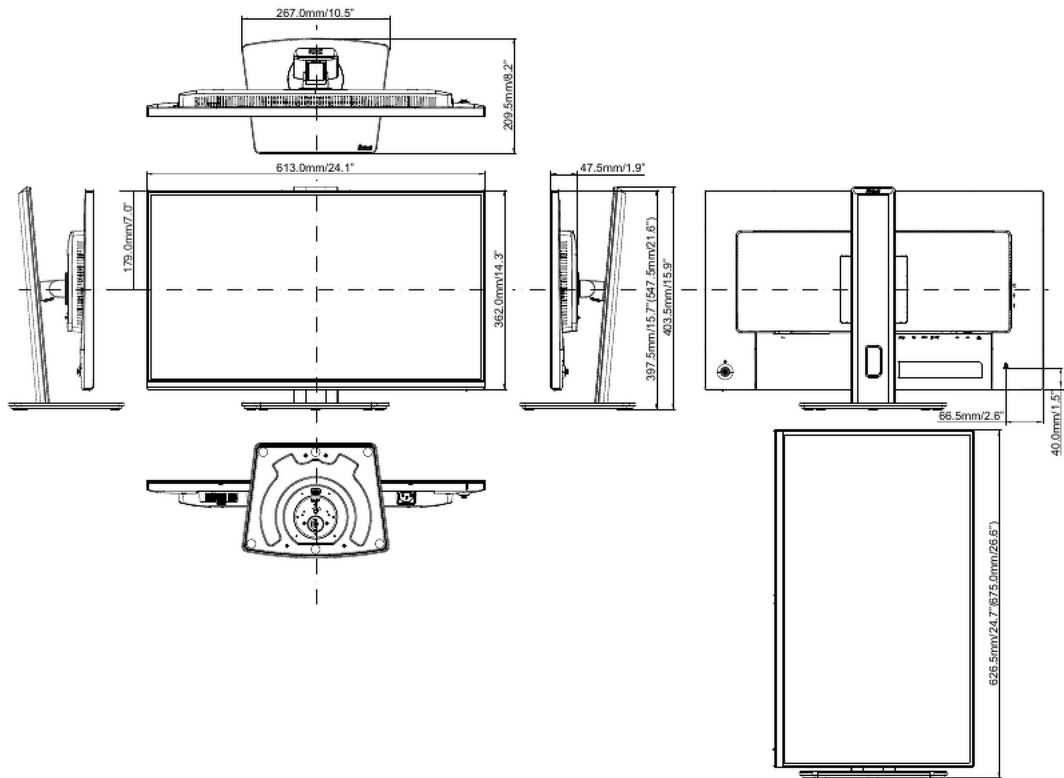

## 04 MECANIQUE

<b>Réglages Position Image</b>	hauteur, angle H, angle V, pivot (rotation des deux côtés)
<b>RÉGULATION DE LA HAUTEUR</b>	150mm
<b>Rotation (fonction PIVOT)</b>	90°
<b>Angle de rotation</b>	120°; 60° gauche; 60° droit
<b>Angle d'inclinaison</b>	23° en avant; 5° en arrière
<b>Montage VESA</b>	100 x 100mm
<b>Système de gestion de passage des câbles</b>	oui

## 08 DIMENSIONS / POIDS

Dimensions produit L x H x P 613 x 403.5 (547.5) x 209.5mm

Dimensions de la boîte L x H x P 691 x 447 x 142mm

Poids (sans boîte) 5.9kg

Poids (avec boîte) 8.0kg

Code EAN 4948570125944