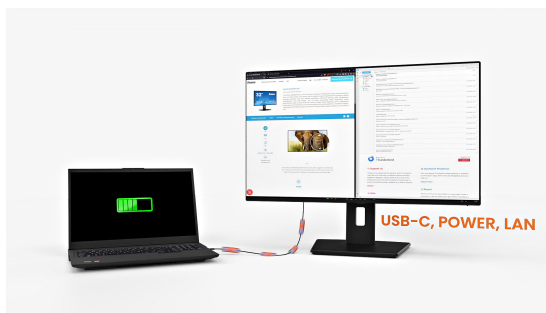

## Moniteur 27" QHD avec station d'accueil USB-C, KVM et LAN - tout ce dont vous avez besoin dans un seul écran

Restez connecté et réduisez l'encombrement des câbles avec le ProLite XB2797QSNP. La station d'accueil USB-C intégrée avec une puissance de 96 W permet de transmettre la vidéo, l'audio, les données et l'alimentation via un seul câble, pour un espace de travail plus propre et plus efficace. Le port RJ45 assure une connexion réseau filaire rapide et stable, sans adaptateurs supplémentaires.

L'écran IPS QHD de 27" offre une haute résolution et une reproduction fidèle des couleurs avec de larges angles de vision, pour un travail de précision sur des contenus créatifs, des feuilles de calcul ou des projets de design. La sortie DisplayPort permet une configuration rapide à deux écrans, pour étendre votre espace de travail et gagner en productivité.

Le support ergonomique offre un réglage en hauteur de 15 cm ainsi que des fonctions d'inclinaison, de rotation et de pivot, y compris en mode portrait, afin de vous permettre de travailler confortablement dans la position de votre choix. Testé et certifié TÜV Rheinland Eye Comfort, le XB2797QSNP répond à des normes strictes de qualité d'affichage, pour réduire la fatigue visuelle lors d'une utilisation prolongée et soutenir votre concentration et votre bien-être au quotidien.

## Station d'accueil USB-C pour bureau net & connexion facile

Connectez tous vos appareils avec un seul câble - gérez la vidéo, les données et l'alimentation tout en gardant un bureau propre et bien organisé.