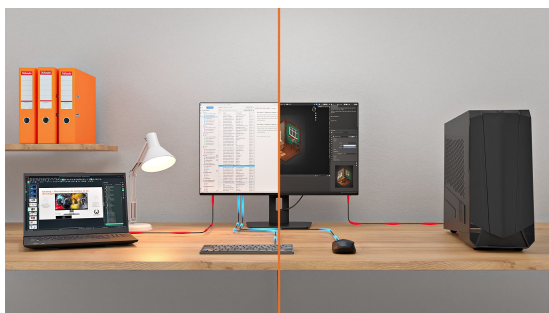

Contrôle facile de plusieurs appareils avec KVM

Basculez facilement entre plusieurs ordinateurs en utilisant un seul moniteur, clavier et souris, pour un multitâche fluide et efficace.