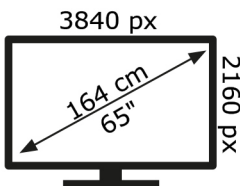

ENERG

TELEFUNKEN

XU65K529

109 kWh/1000h

ABCDEF **G**

149 kWh/1000h

2019/2013

50550696