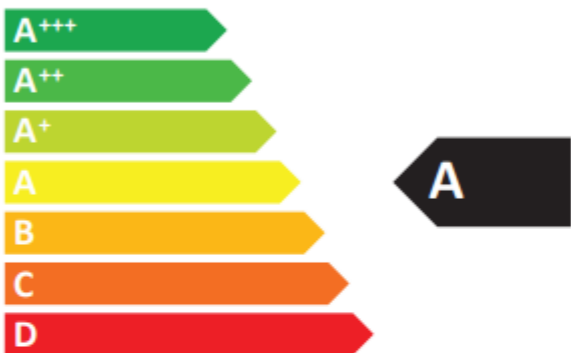

ENERGIA · ЕНЕРГИЯ
ΕΝΕΡΓΕΙΑ · ENERGIJA
ENERGY · ENERGIE
ENERGI

27
Watt

39
kWh/annum

69
cm

27
inch

2010/1062 - 2020