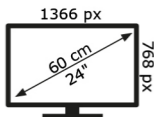

ENERG

TELEFUNKEN

XH24J501VD

22 kWh/1000h

50550424

2019/2013