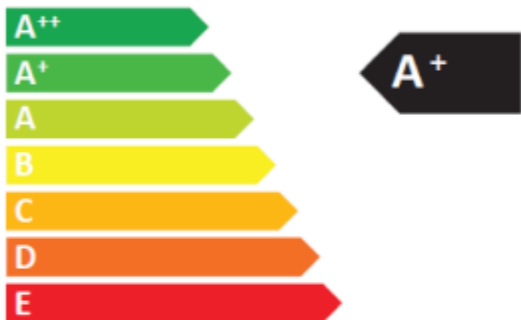

ENERG

енергия · ενεργεια

ASUS

VX279C

ENERGIA · ЕНЕРГИЯ
ΕΝΕΡΓΕΙΑ · ENERGIJA
ENERGY · ENERGIE
ENERGI

22
Watt

32
kWh/annum

69
cm