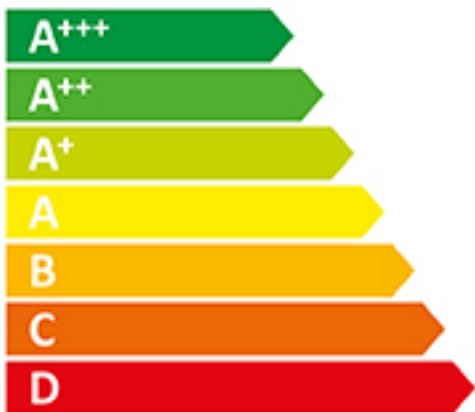

**ENERG**

енергия · ενεργεια

**BOMANN®****VS 2185**

ENERGIA · ЕНЕРГИЯ
ΕΝΕΡΓΕΙΑ · ENERGIJA
ENERGY · ENERGIE · ENERGI

93
kWh/annum

137 L

- L

40 dB