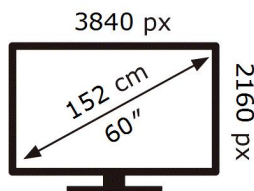

ENERG 

SAMSUNG

GU60BU8079U

110 kWh/1000h

ABCDEF **G**

HDR

172 kWh/1000h

2019/2013