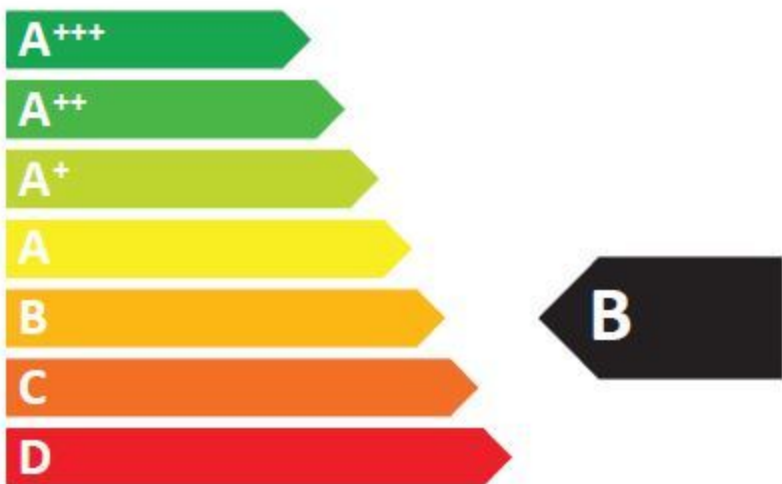

ENERGIA · ЕНЕРГИЯ
ΕΝΕΡΓΕΙΑ · ENERGIJA
ENERGY · ENERGIE
ENERGI

30
Watt

44
kWh/annum

62
cm

25
inch

2010/1062 - 2020