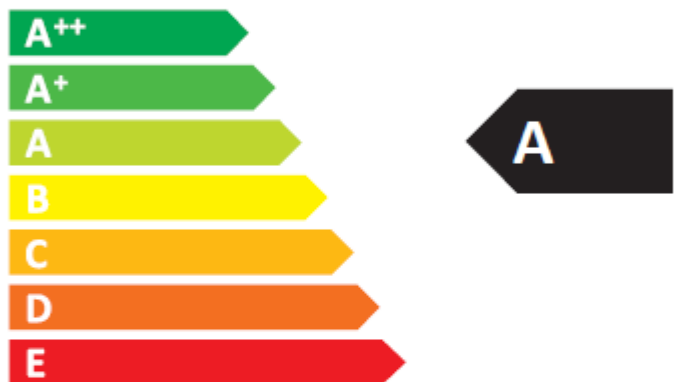

ENERG

енергия · ενέργεια

Y

DA

IE

IA

DELL

S2719DC

ENERGIA · ЕНЕРГИЯ
ΕΝΕΡΓΕΙΑ · ENERGIJA
ENERGY · ENERGIE
ENERGI

27
Watt

40
kWh/annum

68,47
cm

27,0
inch

2010/1062 - 2017