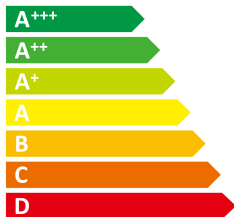

ENERG

енергия · ενεργεια

Lenovo™

C24-10(A18236FD1)

ENERGIA · ЕНЕРГИЯ
ΕΝΕΡΓΕΙΑ · ENERGIJA
ENERGY · ENERGIE
ENERGI

22
Watt

35
kWh/annum

59,94
cm