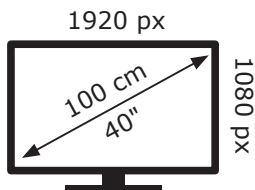

ENERG

GRUNDIG

40 GFB 5000 TCX000

46 kWh/1000h

2019/2013