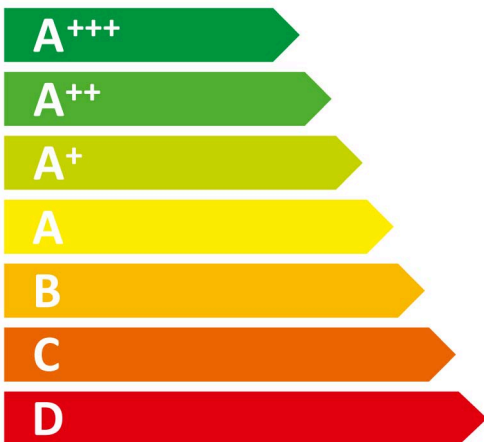

ENERG

енергия · ενεργεια

Y

IJA

IE

IA

SIEMENS

WT44W5V5

A++

ENERGIA · ЕНЕРГИЯ · ΕΝΕΡΓΕΙΑ
ENERGIJA · ENERGY · ENERGIE
ENERGI

233,0

kWh/annum

138
min/cycle*

8,0
kg

64
dB

A B C D E F G