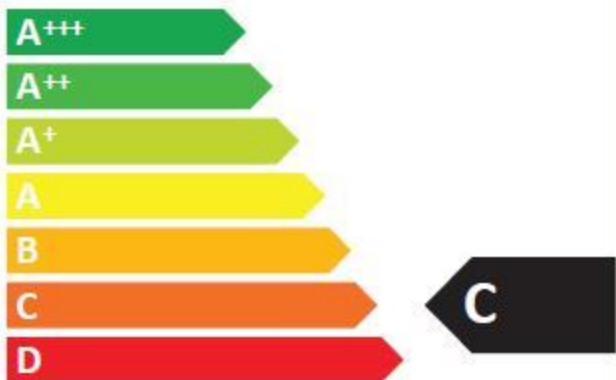

# ENERG

енергия · ενεργεια

ASUS

PG329Q

ENERGIA · ЕНЕРГИЯ  
ENERGEIA · ENERGIJA  
ENERGY · ENERGIE  
ENERGI

**70**  
Watt

**103**  
kWh/annum

**81**  
cm