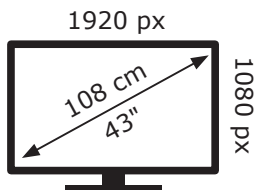

# ENERGY

43 GFB 6070 - Fire TV  
Edition TSX000

**GRUNDIG**

**51** kWh/1000h

2019/2013