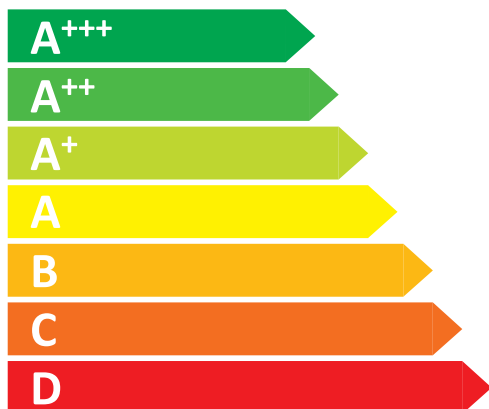

**ENERG**  
енергия · ενέργεια

**SAMSUNG**

**RS6KN8101S9**

**A++**

ENERGIA · ЕНЕРГИЯ  
ENERGEIA · ENERGIJA  
ENERGY · ENERGIE · ENERGI

**395**  
kWh/annum

**411** L

**236** L