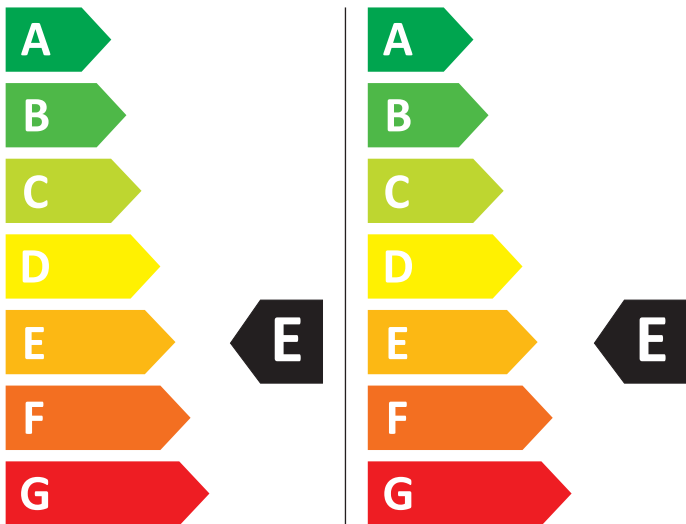

# ENERG

Bosch

WKD28542

💧 266 kWh / 100

💧 77 kWh / 100

4.0 kg

7.0 kg

68 L