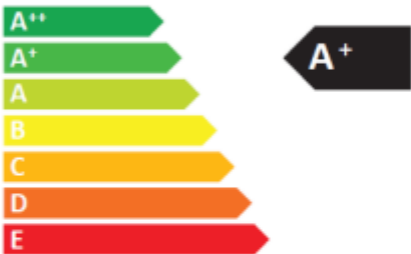

ENERG

енергия · ενεργεια

ASUS

VA279HAE

ENERGIA · ЕНЕРГИЯ
ΕΝΕΡΓΕΙΑ · ENERGIJA
ENERGY · ENERGIE
ENERGI

22
Watt

32
kWh/annum

69
cm