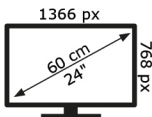

ENERG

TELEFUNKEN

XH24J101-W

22 kWh/1000h

50550685

2019/2013