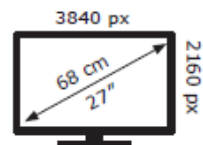

LG Electronics

27UK670

28 kWh/1000h

2019/2013