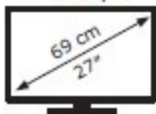

ENERG

MSI

Optix MAG272CQR

32 kWh/1000h

ABCDEF**G**

55 kWh/1000h

2560 px

1440 px