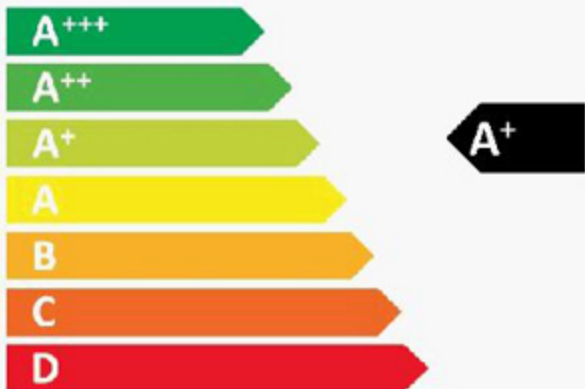

ENERG

енергия · ενεργεια

Y

IJA

IE

IA

beko

TS190320