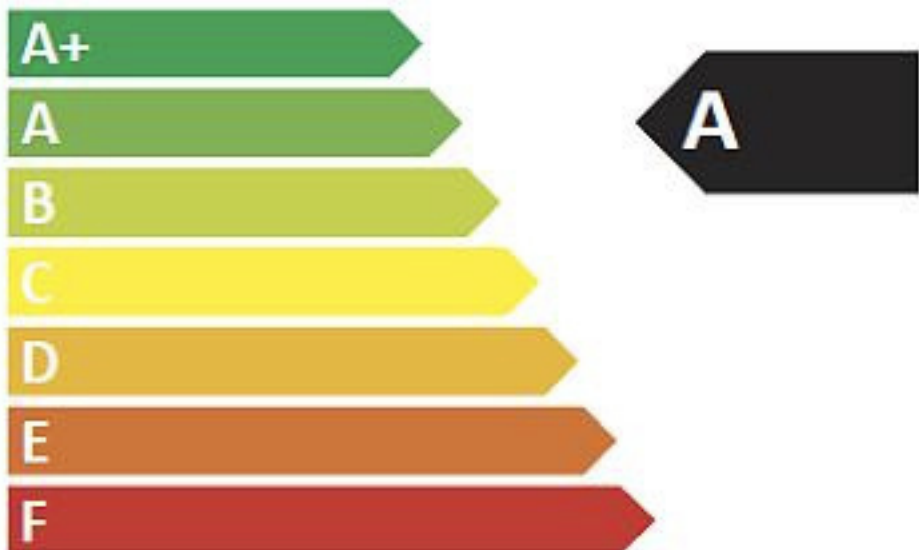

ENERGIA · ЕНЕРГИЯ
ΕΝΕΡΓΕΙΑ · ENERGIJA
ENERGY · ENERGIE
ENERGI

24
Watt

35
kWh/annum

60
cm

24
inch

2010/1062 - 2014