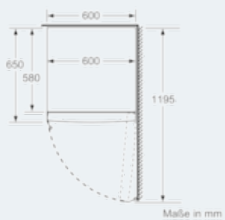

iQ300
GS29NVW3P
weiß
noFrost, Stand-Gefrierschrank

Maßzeichnungen

	a	b	c	d	e	f
KSW36, GSD36	187					
KSV36, KSF36, GSN36, GSV36	186					
KSV33, GSN33, GSV33	176	60	65	58	60	119,5
KSV29, GSN29, GSV29	161					
GSV24	146					
GSN51	161					
GSN54	176	70	78	70	70	142
GSN58	191					

Maße in cm

Maße in mm