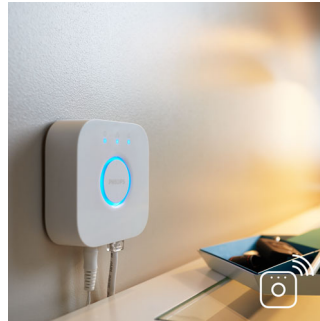

Volle Kontrolle mit der Hue Bridge

Verbinden Sie Ihre Philips Hue Lampen mit der Bridge, um von den endlosen Möglichkeiten des Systems zu profitieren.