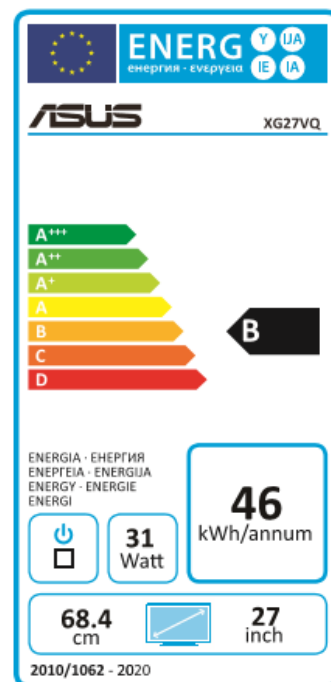

## Gekrümmtes Design für den Sieg

Der ROG Strix XG27VQ verbindet eine butterweiche Darstellung mit großartiger Gaming-Optik, um ein unglaubliches Gaming-Erlebnis zu bieten! Er ist der absolut beste Gaming-Monitor für professionelle Gamer und MOBA-Enthusiasten.

# XG27VQ

<b>EAN:</b>	4712900712940
<b>PN:</b>	90LM03G0-B0197
<b>Hintergrundbeleuchtung / Paneltyp</b>	WLED/VA
<b>Auflösung</b>	1920x1080
<b>Diagonalabmessung</b>	68,4, cm (27") curved
<b>Kontrastverhältnis</b>	3000:1
<b>Farbunterstützung</b>	16,7M
<b>Blickwinkel</b>	178° horizontal & vertikal
<b>Reaktionszeit</b>	4 ms
<b>Helligkeit</b>	300 cd/m <sup>2</sup>
<b>Pixelabstand</b>	0,311 mm
<b>Gehäusefarbe</b>	Schwarz
<b>Abmessungen (BxHxT) / Gewicht</b>	61,96x52,39x26,86 cm / 6,9 kg
<b>Besonderheiten</b>	AMD FreeSync, Curved, Extreme Low Motion Blur, Aura RGB, DisplayWidget, GameFast Input Technologie
<b>Schnittstellen</b>	Dual-Link DVIx1, HDMIx1, DPx1 (HDMI & DP support Adaptive-Sync/ FreeSync)
<b>Stromverbrauch</b>	50W
<b>Zubehör</b>	Netzkabel, Garantieschein, Nutzerhandbuch, Support CD, ROG LED-Lichtcover