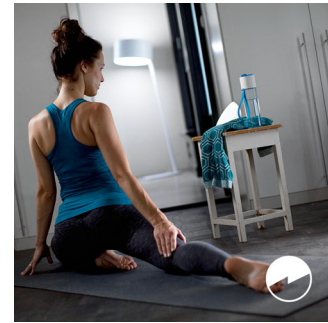

Steigern Sie Ihre Energie

Lassen Sie Ihren morgendlichen Kaffee aus und starten Sie mit kühlem, strahlendweißem Tageslicht, das Ihrem Körper und Ihrem Geist mehr Energie verleiht, bereit für den Tag. Perfekt für diese Momente, in denen Sie einen Energieschub benötigen oder einfach nicht aus dem Knick kommen.