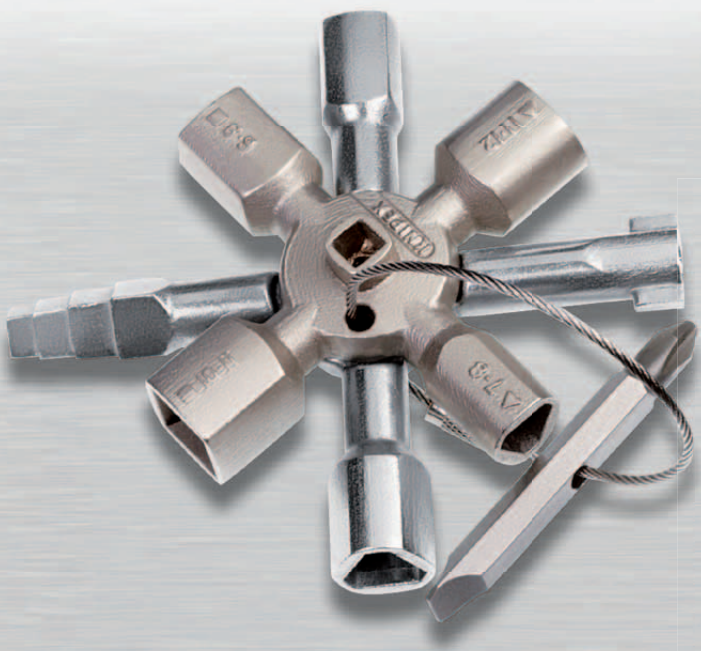

## KNIPEX TwinKey

**10 Profile. 2 Kreuze. 1 Schlüssel.  
Für alle gängigen Schließsysteme und Größen.**

- multifunktionaler Schlüssel für die Betätigung von Schließungen aus den Bereichen Gebäudetechnik (Heizung und Sanitär, Klima- und Belüftungstechnik, Elektrotechnik), Gas- und Wasserversorgung und Absperrsysteme
- 8-strahlige Version: 2 Kreuzschlüssel mittels Magneten platzsparend verbunden
- Wendebit: Schlitz 1,0 x 7 mm und Kreuzschlitz PH 2
- Schlüssel und Wendebit durch stabiles Edelstahl-Drahtseil gekoppelt
- gewichtsoptimierte Zink-Druckguss Konstruktion
- hochwertiger Oberflächenbeschichtung

Artikel-Nr.	EAN 4003773-	Kapazitäten					
		Ø mm	Ø mm	Ø mm	Ø mm	mm	mm
00 11 01	074670	5 / 6 - 7 / 8 - 9 / 10 - 11	7 - 8 / 9 - 10 / 11 - 12	3 - 5	6	6 - 9	95

„Habe ich den richtigen Schlüssel dabei?“ Diese Frage stellen sich Facility-Manager, Installateure, Elektriker, Techniker oder Rettungskräfte jeden Tag. Sie sind mit einer Vielfalt an Schließsystemen konfrontiert. Für sie hat KNIPEX eine Universallösung konstruiert – den KNIPEX TwinKey. Seine zehn Schlüssel passen in alle gängigen Schließsysteme.

Der Facility-Manager wird gerufen, wenn die Heizung streikt. Der Elektriker braucht den Schlüssel für den Stromkasten, der Installateur will das Wasserrohr absperren und die Feuerwehr muss so schnell wie möglich das Absperrgitter öffnen. Sie alle arbeiten in unterschiedlichen Bereichen, haben unterschiedliche Aufgaben, aber das gleiche Problem: eine Vielfalt an Schließsystemen. Mit dem KNIPEX TwinKey lassen sich die meisten von ihnen öffnen.

## Durchdachte Ausstattung, hochwertige Verarbeitung.

Der achtstrahlige KNIPEX TwinKey besteht aus zwei Kreuzen, die mit einem Magneten ineinander gesteckt werden. Im gelösten Zustand bleiben sie durch ein stabiles Edelstahl-Drahtseil miteinander verbunden, sind also unverlierbar. Beide Seiten des Universalschlüssels haben unterschiedliche, hochwertig beschichtete Oberflächen (matt und glänzend).