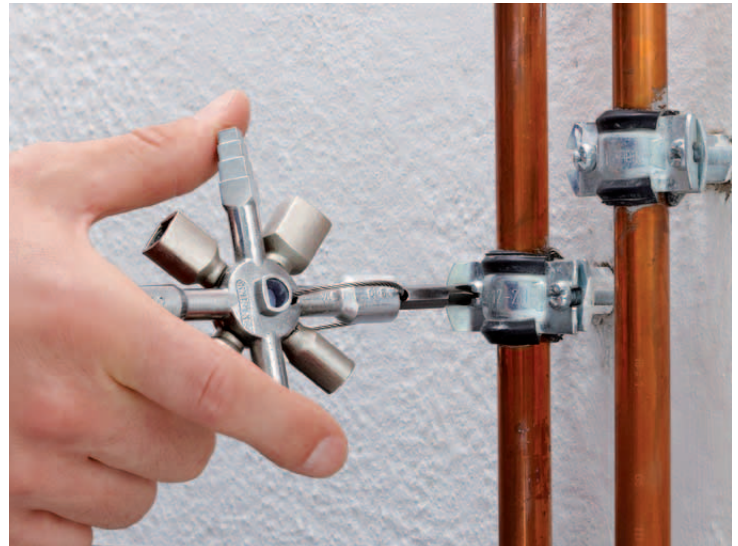

## KNIPEX TwinKey

**10 Profile. 2 Kreuze. 1 Schlüssel.  
Für alle gängigen Schließsysteme und Größen.**

- multifunktionaler Schlüssel für die Betätigung von Schließungen aus den Bereichen Gebäudetechnik (Heizung und Sanitär, Klima- und Belüftungstechnik, Elektrotechnik), Gas- und Wasserversorgung und Absperrsysteme
- 8-strahlige Version: 2 Kreuzschlüssel mittels Magneten platzsparend verbunden
- Wendebit: Schlitz 1,0 x 7 mm und Kreuzschlitz PH 2
- Schlüssel und Wendebit durch stabiles Edelstahl-Drahtseil gekoppelt
- gewichtsoptimierte Zink-Druckguss Konstruktion
- hochwertiger Oberflächenbeschichtung

Artikel-Nr.	EAN 4003773-	Kapazitäten					
		Ø mm	Ø mm	Ø mm	Ø mm	mm	mm
00 11 01	074670	5 / 6 - 7 / 8 - 9 / 10 - 11	7 - 8 / 9 - 10 / 11 - 12	3 - 5	6	6 - 9	95

„Habe ich den richtigen Schlüssel dabei?“ Diese Frage stellen sich Facility-Manager, Installateure, Elektriker, Techniker oder Rettungskräfte jeden Tag. Sie sind mit einer Vielfalt an Schließsystemen konfrontiert. Für sie hat KNIPEX eine Universallösung konstruiert – den KNIPEX TwinKey. Seine zehn Schlüssel passen in alle gängigen Schließsysteme.

Der Facility-Manager wird gerufen, wenn die Heizung streikt. Der Elektriker braucht den Schlüssel für den Stromkasten, der Installateur will das Wasserrohr absperren und die Feuerwehr muss so schnell wie möglich das Absperrgitter öffnen. Sie alle arbeiten in unterschiedlichen Bereichen, haben unterschiedliche Aufgaben, aber das gleiche Problem: eine Vielfalt an Schließsystemen. Mit dem KNIPEX TwinKey lassen sich die meisten von ihnen öffnen.

## Durchdachte Ausstattung, hochwertige Verarbeitung.

Der achtstrahlige KNIPEX TwinKey besteht aus zwei Kreuzen, die mit einem Magneten ineinander gesteckt werden. Im gelösten Zustand bleiben sie durch ein stabiles Edelstahl-Drahtseil miteinander verbunden, sind also unverlierbar. Beide Seiten des Universalschlüssels haben unterschiedliche, hochwertig beschichtete Oberflächen (matt und glänzend).