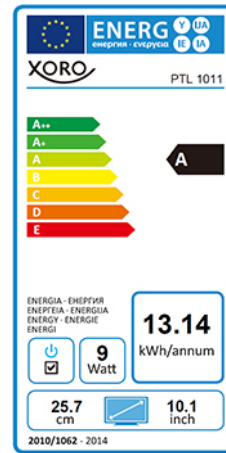

## XORO PTL 1011 (XOR400660)

10,1" (25.6 cm) Tragbarer Fernseher mit integriertem DVB-T2 Tuner, HDMI Ausgang, H.265/HEVC-Dekoder und Mediaplayer

- 10,1" (25.6 cm) tragbarer Fernseher mit 16:9 Seitenverhältnis (1024 x 600 Pixel)
- Empfängt unverschlüsseltes digitales Antennenfernsehen (DVB-T2)
- Empfängt SD, HD und FullHD-Sender (MPEG2/h.264/h.265 HEVC)
- Integrierter Standfuß
- Integrierter Akku für bis zu 1,5 Stunden Fernsehgenuss unterwegs
- Gerät kann alternativ auch mit dem mitgelieferten Netzteil betrieben werden
- Mitgelieferte Teleskopantenne, Anschluss einer externen DVB-T2 Antenne alternativ möglich
- Leistungsfähiger USB 2.0 HD Mediaplayer
- Videotext, EPG (Elektronische Programmführer)
- Stereo Lautsprecher, Kopfhöreranschluss
- AV-OUT und HDMI-OUT Anschluss
- Fernbedienung

### Allgemeine Daten

Spannungsversorgung:	9V/ 1.5A DC über mitgeliefertes Netzteil (AC 100~240 V, 50/60 Hz)
Akku:	2200mAh / 7.4V Lithium
Laufzeit:	Je nach Nutzung, ca. 1.5 Stunden
Abmessungen/Gewicht:	245 x 25 x 157 mm 560g (mit Fernbedienung)

### Bildschirm

Paneltyp:	LCD
Auflösung:	1024 x 600 Pixel, 16:9 Seitenverhältnis
Diagonale:	10.1" / 25.6 cm