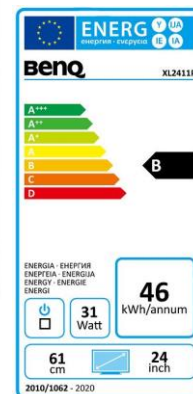

Datenblatt

BenQ ZOWIE XL2411P

Das Gaming 3D Display in Full-HD 16:9 mit LED Backlight

- 60,96 cm / 24" Display
- DisplayPort Anschluss
- Full-HD – 1080p / 16:9 / 144 Hz
- Reaktionszeit 1 ms (GtG)
- Black eQualizer / Smart Scaling

	Modell :	XL2411P
	Art. Nr. / EAN Code :	9H.LGPLB.QBE / 471 8755 07182 9
	Typ :	60,96 cm / 24" Wide TFT, TN
Panel	physikalische Auflösung :	1920 x 1080 Full-HD - 1080p / 16:9
	Pixelabstand :	0,276 mm
	Bilddiagonale / -fläche (B x H) :	609,6 mm / 531 x 299 mm
	max. Farbtiefe :	16,7 Mio.
	Betrachtungswinkel H, V (CR>10) :	170° / 160°
	Kontrast (dynamisch) :	12 mio:1
	Helligkeit :	350 cd/m ²
	Reaktionszeit :	1 ms (GtG)
Eingänge	HDMI Buchse :	HDMI
	DVI Buchse :	DVI-DL
	Display Port Buchse :	DP
	Eingangsfrequenzen H/V :	15 ~ 140 kHz / 24 ~ 144 Hz
Bildkontrollen	Bedienelemente :	Ein/Aus Schalter, 5 Tasten OSD, Auto Taste
	Funktionen :	Kontrast, Helligkeit, Schärfe, vertikale und horizontale Bildlage, Phase, Pixelclock, 1 Benutzer 3 vorprogrammierte Farbtemperaturen, Farbgewichtung, Sprachauswahl (17 Sprachen), OSD (Position, Anzeigzeit), Eingangsquelle, Werkseinstellungen, Anzeiginformation
Extras	Bildqualität :	Advanced Motion Accelerator (AMA), Motion Blur Reduction
	Sicherung :	Kensington Lock
	Halterung :	VESA 100 x 100 mm
	Neigebereich :	-5° / +20° vorne / hinten, -45° / +45° links / rechts
	Höhenverstellung :	130 mm
	Pivot :	Ja
	Audio :	Kopfhörerausgang
Energie	Netzadapter :	Internes Netzteil
	Betriebsspannung :	90 ~ 264 VAC / 47 ~ 63 Hz
	Leistungsaufnahme (On Mode) :	45 W
	Stromsparmmodus :	< 0,5 W
Zertifizierungen	Sicherheit :	CE, TÜV Bauart
	Ergonomie :	TCO 6.0
Umgebung	Betrieb :	+ 5 ~ +40°C ; 20 ~ 90% Luftfeuchtigkeit
	Lagerung :	-20 ~ +60°C ; 10 ~ 90% Luftfeuchtigkeit
Eigenschaften	Gewicht netto :	5,8 kg
	Gehäusefarbe :	Grau / rot
	Größe mit / ohne Fuß (H x B x T) :	431 x 570 x 168 / 347 x 570 x 63 mm
	mitgeliefertes Zubehör :	Netzkabel, DP -Kabel, Handbuch/Treiber-CD
	Garantie und Service:	2 Jahre Pick-up Repair and Return