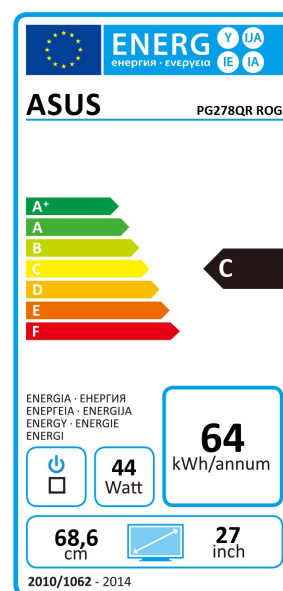

## Auszeichnungen

|   |  |
|---|--|
| <b>EAN:</b>                               | 4712900470994  |
| <b>PN:</b>                                | 90LM00U3-B01370  |
| <b>Hintergrundbeleuchtung / Paneltyp</b>  | WLED / TN  |
| <b>Auflösung</b>                          | 2560 x 1440, 16:9  |
| <b>Diagonalabmessung</b>                  | 68,5 cm ( 27" )  |
| <b>Kontrastverhältnis (nativ)</b>         | 1.000:1  |
| <b>Blickwinkel</b>                        | 170° horizontal - 160° vertikal                                      |
| <b>Reaktionszeit</b>                      | 1ms  |
| <b>Helligkeit</b>                         | 350 cd/m <sup>2</sup>  |
| <b>Pixelabstand</b>                       | 0,233 mm   |
| <b>Farbunterstützung</b>                  | 16,7 Millionen Farben  |
| <b>Gehäusefarbe</b>                       | Schwarz  |
| <b>Besonderheiten</b>                     | bis zu 165 Hz, 1ms Reaktionszeit, WQHD, G-Sync, GamePlus, GameVisual |
| <b>Ergonomie</b>                          | Neigbar, Drehbar, Swivel, Höhenverstellbar                           |
| <b>Abmessungen (BxHxT) / Gewicht</b>      | 62 x 55,3 x 23,8cm / 7 kg  |
| <b>Schnittstellen</b>                     | HDMI, DisplayPort, 2x USB 3.0, Kopfhörer-Ausgang                     |
| <b>Stromverbrauch Betrieb/Standby/Off</b> | < 50 Watt / < 0,5 Watt / < 0,5 Watt                                  |
| <b>Zubehör</b>                            | USB-, DisplayPort- & Netzkabel                                       |
| <b>Zertifikate</b>                        | TÜV FlickerFree, Ultra-low Blue Light, EyeCare                       |
| <b>Garantie</b>                           | 3 Jahre  |