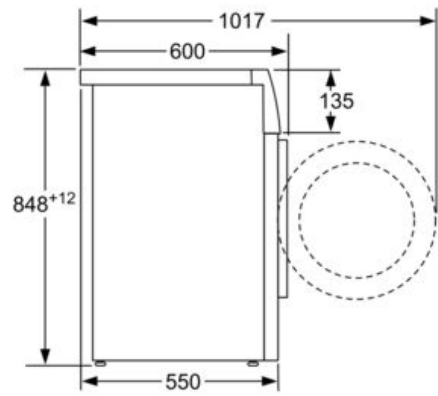

Technische Daten

Bauform :	Standgerät
Höhe der Arbeitsplatte (mm) :	850
Abmessungen des Gerätes :	848 x 598 x 550
Nettogewicht (kg) :	68,0
Anschlusswert (W) :	2300
Absicherung (A) :	10
Spannung (V) :	220-240
Frequenz (Hz) :	50
Approbationszertifikate :	CE, VDE
Länge Anschlusskabel (cm) :	210
Waschwirkungsklasse :	A
Türanschlag :	Links
Rollen :	Nein
EAN-Nummer :	4242005055876
Nennkapazität in kg Baumwolle für das Standard-Baumwollprogramm bei vollständiger Befüllung - neu (2010/30/EC) :	7,0
Energieeffizienzklasse (2010/30/EC) :	A+++
Jährlicher Energieverbrauch (kWh/annum) - neu (2010/30/EC) :	157
Energieverbrauch im ausgeschalteten Modus (W) - neu (2010/30/EC) :	0,12
Leistungsaufnahme im unausgeschalteten Zustand - neu (2010/30/EC) (W) :	0,50
Jährlicher Wasserverbrauch (l/annum) - neu (2010/30/EC) :	9020
Schleuderwirkungsklasse :	B
Maximale Schleuderdrehzahl (rpm) - neu (2010/30/EC) :	1390
Durchschn. Waschzeit Baumwolle 40°C (Teilbeladung) min - neu (2010/30/EC) :	200
Durchschn. Waschzeit Baumwolle 60°C (volle Beladung) min - neu (2010/30/EC) :	200
Durchschn. Waschzeit Baumwolle 60°C (Teilbeladung) min - neu (2010/30/EC) :	200
Schallleistung Waschen dB(A) re 1 pW :	54
Schallleistung Schleudern dB(A) re 1 pW :	75
Art der Installation :	Standgerät

Technische Informationen

- unterschiebbar ab 85 cm Nischenhöhe
- Gerätemaße (H x B x T): 84,8 cm x 59,8 cm x 55,0 cm

Serie | 4 Waschmaschinen**WAN28121****Waschmaschine**

Maße in mm