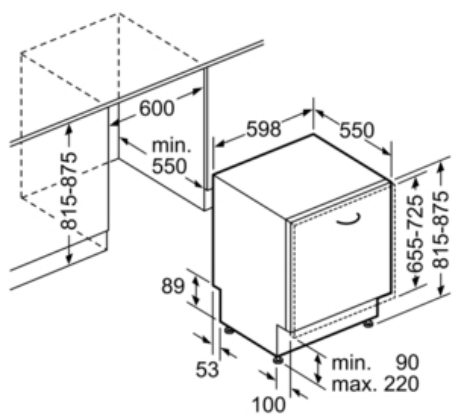

Ausstattung

Technische Daten

Wasserverbrauch (l) : 9,5
 Bauform : Eingebaut
 Höhe der Arbeitsplatte (mm) : 815
 Nischenmaße (mm) : 815-875 x 600 x 550
 Tiefe Produkt bei geöffneter Tür (90°) (mm) : 1150
 Höhenverstellbare Füße : Ja - nur vorne
 Höhenverstellung Füße maximal (mm) : 60
 Verstellbarer Sockel : Horizontal und Vertikal
 Nettogewicht (kg) : 36,0
 Bruttogewicht (kg) : 38,0
 Anschlusswert (W) : 2400
 Absicherung (A) : 10
 Spannung (V) : 220-240
 Frequenz (Hz) : 60; 50
 Länge Anschlusskabel (cm) : 175
 Steckerart : Schuko-/Gardym.Erdung
 Länge Zulaufschlauch (cm) : 165
 Länge Ablaufschlauch (cm) : 190
 EAN-Nummer : 4242004213246
 Anzahl Maßgedecke : 14
 Energieeffizienzklasse - neu (2010/30/EC) : A++
 Jährlicher Energieverbrauch (kWh/annum) - neu (2010/30/EC) : 266
 Energieverbrauch (kWh) : 0,93
 Leistungsaufnahme im unausgeschalteten Zustand (W) (2010/30/EC) : 0,10
 Energieverbrauch im ausgeschalteten Modus (W) - neu (2010/30/EC) : 0,10
 Jährlicher Wasserverbrauch (l/annum) - neu (2010/30/EC) : 2660
 Trocknungsklasse : A
 Vergleichsprogramm : Eco
 Programmdauer Vergleichsprogramm (min) : 210
 Schalleistung (dB(A) re 1 pW) : 44
 Art der Installation : Vollintegrierbar

Sonderausstattung

- Akustisches Signal bei Programmende
- InfoLight®
- Startzeitvorwahl 1-24 Stunden
- DosierAssistent
- EfficientSilentDrive
- AquaSensor®, BeladungsSensor

Technische Daten

- Neff AquaStop®
- Wärmetauscher
- ServoSchloss
- Inkl. Dampfschutz-Blech
- Innenbehälter/ Boden: Edelstahl/Edelstahl
- Selbstreinigendes Sieb mit 3-fach Wellen-Filtersystem
- Gerätemaße (H x B x T): 81,5 cm x 59,8 cm x 55,0 cm

S513M60X3E – GV 4603 M
GESCHIRRSPÜLER 60 CM
VOLLINTEGRIERBAR

Maßzeichnungen

Maße in mm