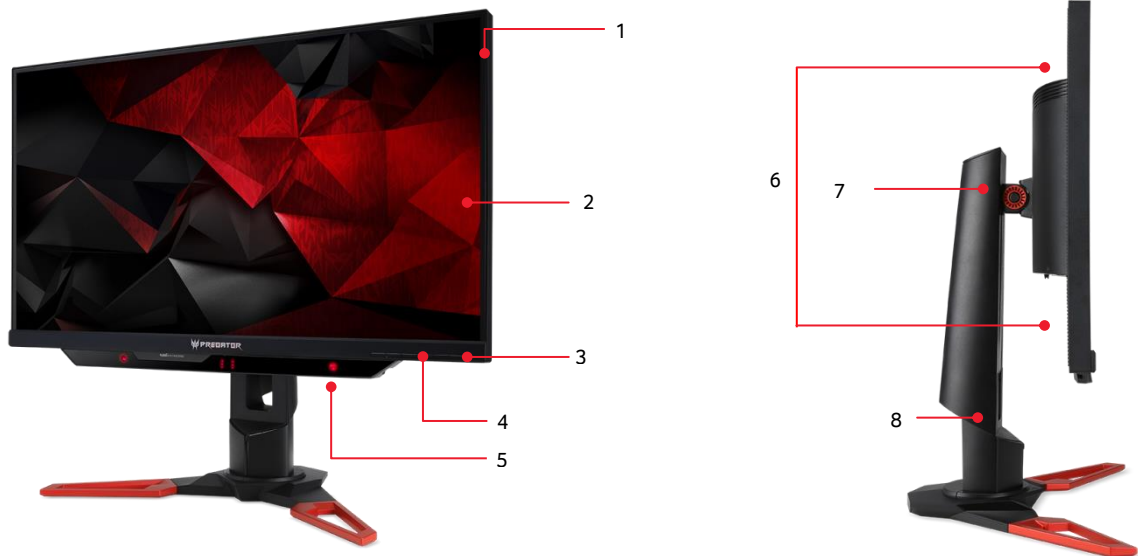

Predator XB1

XB271HUT | UM.HX1EE.T01

Gaming ohne Kompromisse

- 27" (69 cm) WQHD (2560x1440) IPS Display im Zero-Frame Design
- NVIDIA® G-SYNC™ und ULMB für flüssiges Gaming
- **Tobii Eye Tracking Technologie**
- 144Hz Bildwiederholrate
- Benutzerdefinierte Profile mit Predator Game View

ULMB

Model	XB271HUT		
Product Ansicht	1. Zero-Frame Design 2. 27"16:9 Display 3. Power Button 4. GameView OSD	5. Eye-Tracking Sensor 6. 2W x2 Lautsprecher 7. Ergostand 8. Kabelmanagement	
Farbe	Schwarz / rot		
Abmessungen	614 (B) x 401-551 (H) x 268 (T) mm		
Gewicht	8.00 kg		
Größe	27" / 69 cm (16:9)		
Aktive Displayfläche	597x336mm		
Max Auflösung	Normal Mode, DP: 2560x1440 @ 144Hz , Overclocking Mode, DP: 2560x1440 @ 165Hz 100% sRGB Color Gamut Quecksilberfrei, Umweltfreundlich		
Paneltyp	IPS (In-Plane Switching) Technologie		
Reaktionszeit	4 ms (G to G)		
Refresh rate	<ul style="list-style-type: none"> Normal Mode: 144Hz Overclocking Mode: Up to 165Hz 		
Helligkeit	350 cd/m ²		
Blickwinkel (CR=10)	178°(H), 178°(V)		
Farben	16.7 Mio		
Bits	8 Bit		
Inputsignal	<ul style="list-style-type: none"> 1 HDMI (v1.4) 1 DisplayPort (v1.2) 4 USB Hub 3.0 (1 up 4 down) Audio Out 		
Lautsprecher	2Wx2		
VESA	100X100mm		
Power Supply (100V-240V)	Internal (100V-240V)		
Energieverbrauch (ENERGY STAR)	Off: 0.43W	Sleep: 0.47W	On: 32.02W
NVIDIA 3D Vision™	NVIDIA G-SYNC™, NVIDIA ULMB und *NVIDIA 3D Vision™		
Support	NVIDIA G-SYNC™, NVIDIA ULMB und *NVIDIA 3D Vision™		
ErgoStand	Neigung • -5° ~ 35° Schwenkbar • +/- 30°	Höhenverstellung • 150mm Pivot • +/- 90	