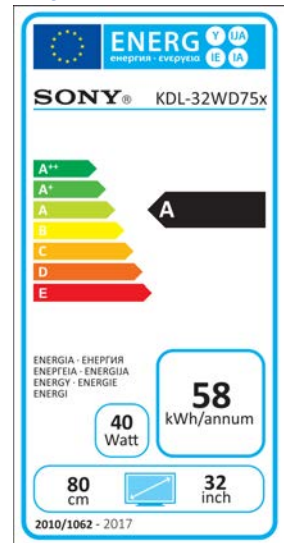

Testergebnisse

EU-Energielabel