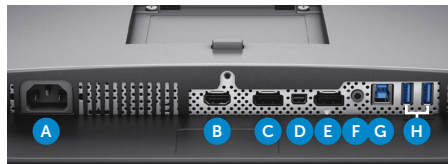

Anschlüsse

- A Wechselstromeingang
- B HDMI/MHL
- C DisplayPort (Eingang)
- D Mini DisplayPort (Eingang)
- E DisplayPort (Ausgang)
- F Audioausgang
- G USB-Upstream
- H USB-Downstream (Eingang)