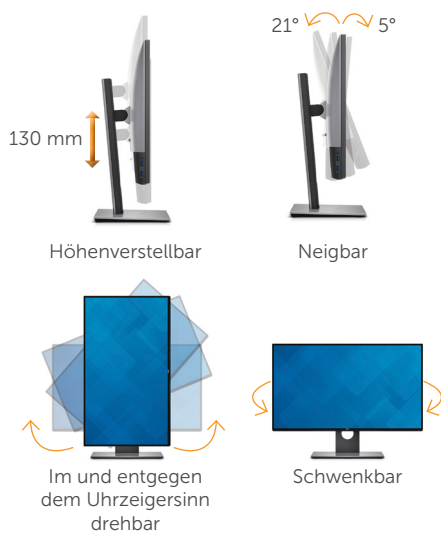

Dank der unkomplizierten Einstellung des Bildschirms sind optimale Arbeitsbedingungen sichergestellt.