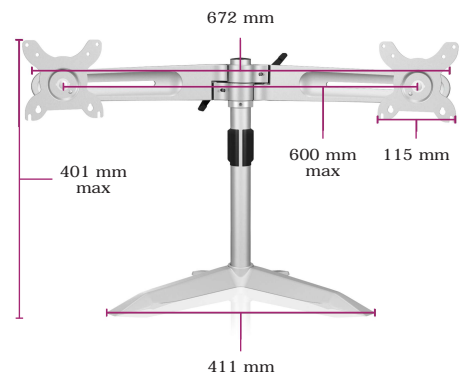

ICY BOX IB-AC638

Freistehender Ständer mit Halterung für zwei
Monitore bis zu 24" (61 cm) Bildschirmdiagonale

Rückansicht

Hauptmerkmale

- Die IB-AC638 bietet bewährtes Mehrfach-Ständerdesign in deutlich schmalerer und ergonomischerer Art und Weise
- Easy Cable™ - zur ordentlichen und übersichtlichen Kabelführung.
- Smart Torque Adjust™ - Drehmomenteinstellung an jeder VESA Halterung um Monitore mit verschiedenen Gewichten anpassen zu können.
- Horizontal verstellbare VESA Halterungen für verschiedene Monitorgrößen
- Für Monitore bis zu 24" (61 cm) Bildschirmdiagonale
- Spezielle Formgebung des Metallfußes garantiert Stabilität
- Einfache Anpassung der Monitor Höheneinstellung
- Unterstützung für VESA Standard 100x100 und 75x75

Technische Daten

Modell	IB-AC638
Artikel Nr.	70557
EAN Code	4250078161035
Marke	ICY BOX
Artikel Text	Freistehender Ständer mit Halterung für zwei Monitore bis zu 24" (61 cm) Bildschirmdiagonale
Farbe	Silber
Material	Stahl / Kunststoff / Aluminiumlegierung
Maximale Monitorgröße	24" (61 cm)
Monitoranzahl	2
Maximales Monitorgewicht	6 kg/Monitor
Drehwinkel VESA Halterung	+/- 15° horizontal
Neigungswinkel VESA Halterung	+/- 15° vertikal
Drehpunkt - VESA Halterung	360° horizontal
Drehpunkt - Standfuß	360° vertikal
Befestigung	Metall Standfuß

Maße und Rotierbarkeit

Drehmomentanpassung

Einfach die Halterung justieren

Kabelmanagement und Höhenanpassung

Dreh- und Neigbare VESA Halterung

Verpackungsinhalt: IB-AC638, Inbusschlüssel, Schraubenset, Kurzanleitung

Logistische Daten

Verpackungseinheit: 5 Stk./Karton
Gesamtgewicht: 17,3 kg/Karton
Bruttogewicht (mit Verp.): 3,22 kg
Nettogewicht: 2,61 kg

Abmessung/Karton: 492x492x304 mm
Abmessung (mit Verp.): 95x472x272 mm
Abmessung von Artikel: 347x716x550 mm
Ursprungsland: Taiwan