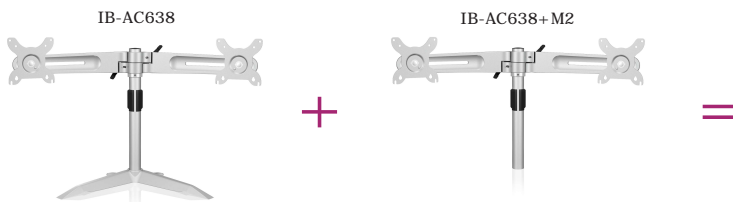

ICY BOX IB-AC638

Freistehender Ständer mit Halterung für zwei
Monitore bis zu 24" (61 cm) Bildschirmdiagonale

Rückansicht

Hauptmerkmale

- Die IB-AC638 bietet bewährtes Mehrfach-Ständerdesign in deutlich schmalerer und ergonomischerer Art und Weise
- Easy Cable™ - zur ordentlichen und übersichtlichen Kabelführung.
- Smart Torque Adjust™ - Drehmomenteinstellung an jeder VESA Halterung um Monitore mit verschiedenen Gewichten anpassen zu können.
- Horizontal verstellbare VESA Halterungen für verschiedene Monitorgrößen
- Für Monitore bis zu 24" (61 cm) Bildschirmdiagonale
- Spezielle Formgebung des Metallfußes garantiert Stabilität
- Einfache Anpassung der Monitor Höheneinstellung
- Unterstützung für VESA Standard 100x100 und 75x75

Technische Daten

Modell	IB-AC638
Artikel Nr.	70557
EAN Code	4250078161035
Marke	ICY BOX
Artikel Text	Freistehender Ständer mit Halterung für zwei Monitore bis zu 24" (61 cm) Bildschirmdiagonale
Farbe	Silber
Material	Stahl / Kunststoff / Aluminiumlegierung
Maximale Monitorgröße	24" (61 cm)
Monitoranzahl	2
Maximales Monitorgewicht	6 kg/Monitor
Drehwinkel VESA Halterung	+/- 15° horizontal
Neigungswinkel VESA Halterung	+/- 15° vertikal
Drehpunkt - VESA Halterung	360° horizontal
Drehpunkt - Standfuß	360° vertikal
Befestigung	Metall Standfuß

Maße und Rotierbarkeit

Drehmomentanpassung

Einfach die Halterung justieren

Kabelmanagement und Höhenanpassung

Dreh- und Neigbare VESA Halterung

Verpackungsinhalt: IB-AC638, Inbusschlüssel, Schraubenset, Kurzanleitung

Importzolltarif: 73269098

Erhältliches Zubehör - IB-AC638+ M2

Technische Daten

Modell	IB-AC638+ M2
Artikel Nr.	70559
Marke	ICY BOX
Artikel Text	Erweiterungseinheit für IB-AC638 Unterstützt zwei zusätzliche Monitore bis zu 24"