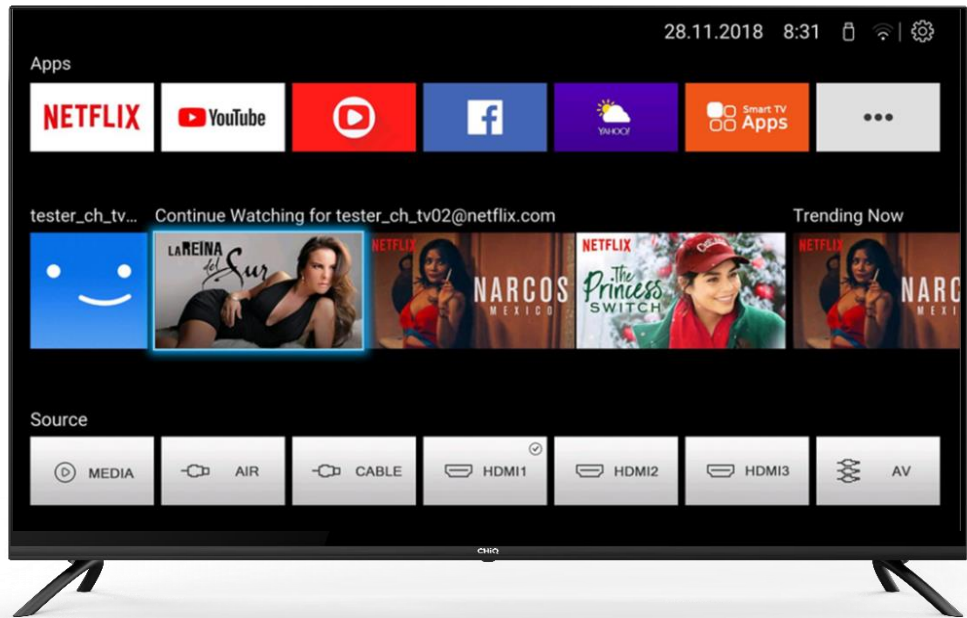

MODEL U50H7L

TEST LOGOS / AWARDS

EAN: 859 2344 20362 6

NETFLIX

YouTube

amazon prime video

4K TV
UHD TV

SERAPHIC