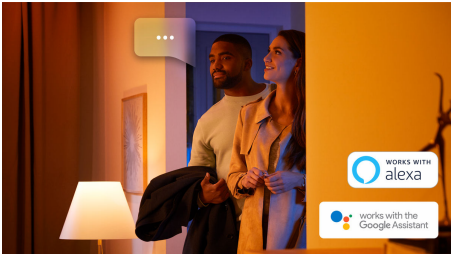

Bedien lampen met je stem*

Bedien je lampen handsfree en gebruik je stem in plaats van een mobiel apparaat! Met eenvoudige spraakopdrachten kun je meerdere lampen of slechts één lamp in een kamer bedienen. *Werkt met Alexa en een compatibel Echo-apparaat.