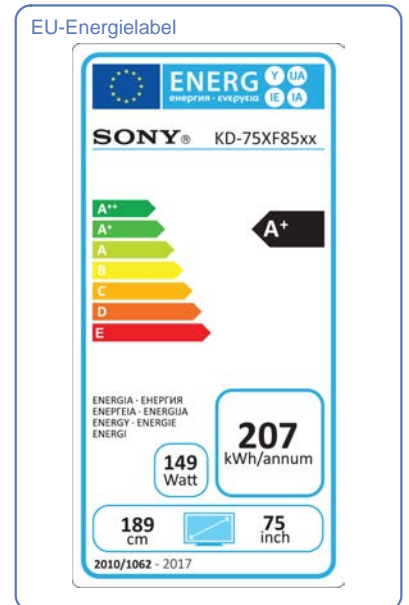

Kurzbeschreibung:

Lebendige 4K High Dynamic Range Bilder mit hohem Kontrast dank X1 4K HDR Prozessor Technologie und Sony TRILUMINOS™ Display. Mit Android TV erleben Sie ein unvergessliches Entertainment Paket an Spielen, Video on Demand Services und vielen weiteren Anwendungsmöglichkeiten.

Positionierung:

4K HDR

Hoher Kontrast und lebendige Farben in 4K Ultra HD

Verkaufsargumente:

1. 4K High Dynamic Range: Spektakuläre Kontraste, lebendige Farben sowie die beeindruckende 4K-Detailtiefe.
2. X1 4K HDR Bildprozessor mit mehr Leistung für optimierte Farb- und Kontrastwerte.
3. ANDROID TV + Google Assistant* für grenzenloses Entertainment. *via Update im Laufe des Jahres
4. Motionflow XR 1000Hz: Hohe Bewegungsschärfe für ein optimales Fernseherlebnis.

Kurztext Flyer (Einklinker):

Material-Nr.:	KD75XF8596BAEP	Vorgängermodell:	KD75XE8596BAEP
EAN-Code:	4548736076969	Nächsthöheres Modell:	KD75XF9005BAEP
Farbe:	schwarz	EK-Stückpreis:	
Verfügbar ab:	März 2018	Unverbindliche Preisempfehlung: