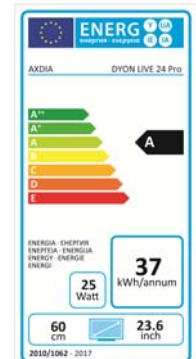

Dieses Gerät ist zukunftssicher und bereit für den Empfang von DVB-T2. (Übertragungs-Codec H.265/HEVC) Sendefrequenzen können regional abweichen. Weitere Infos finden Sie unter www.dyon.eu

- FULL-HD LED TV
- Eingebauter HD Triple-Tuner (S2/C/T2)
- CI+ Schnittstelle (ready for HD+)
- Hotel-Modus
- Elektronischer Programmführer (EPG)
- HDMI-Anschluss
- USB-Anschluss
- PC Monitor Funktion
- Energieeffizienzklasse A

TECHNISCHE DATEN

Bildschirmgröße: 60 cm (23.6 Zoll)

Bildschirmformat / -auflösung: 16:9 / 1.920 x 1.080

Helligkeit / Kontrast: 180 cd/m² / 1000:1

Reaktionszeit: 8 ms

Farben: 16.7 Mio.

DVB-S Standard: MPEG-2 / MPEG-4 H.264