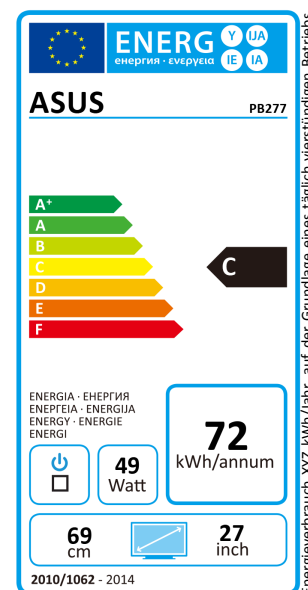

PB277Q

PB277Q

EAN: 4712900274035
PN: 90LM0211-B01170

| | |
|---|---|
| Gerätetyp | LCD-Monitor / TFT-Aktivmatrix |
| Hintergrundbeleuchtung / Paneltyp | LED / TN |
| Auflösung | 2560 x 1440, 16:9, WQHD |
| Diagonalabmessung | 68,6 cm (27") |
| Kontrastverhältnis (dynamisch/nativ) | 80,000,000:1 / 1,000:1 |
| Max. Blickwinkel | 170° horizontal - 160° vertikal |
| Reaktionszeit | 1 ms |
| Helligkeit | 350 cd/m ² |
| Punktabstand - Pixelabstand | 0,233 mm |
| Farbunterstützung | 16,7 Millionen Farben |
| Gehäusefarbe | Schwarz |
| Besonderheiten | Lautsprecher |
| Ergonomie | 4-Way Ergonomic Stand |
| Abmessungen (HxBxT) / Gewicht | 625 x 428 x 218 cm / 7,3 kg |
| Schnittstellen | 1x VGA, 1x DVI, 1x HDMI, 1x DisplayPort |
| Stromverbrauch Betrieb - Standby - Off | 49 Watt / < 0,5 Watt / < 0,5 Watt |
| Zubehör | VGA-, DVI-, HDMI-, Displayport-, Audio-Kabel, Netzkabel |
| Garantie | 3 Jahre |
| Zertifizierung | TÜV FlickerFree, EyeCare, LowBlueLight |

Energieverbrauch XYZ kWh/Jahr, auf der Grundlage eines täglich vierstündigen Betriebs des Fernsehgeräts an 365 Tagen. Der tatsächliche Energieverbrauch hängt von der Art der Nutzung des Fernsehgeräts ab.