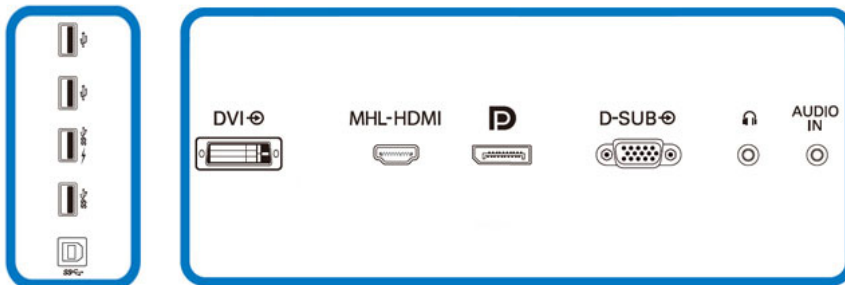

Vermogen

- ECO-modus: 41 W (normaal)
- Ingeschakeld: 50,5 W (normaal) (testmethode EnergyStar 6.0)
- Stand-by-modus: 0,5 W (normaal)
- Uitmodus: 0 W met wisselstroomschakelaar
- LED-indicator voor voeding: In werking - wit, Stand-by-modus - wit (knipperend)
- Stroomvoorziening: Ingebouwd, 100 - 240 V AC, 50-60 Hz

Afmetingen

- Product met standaard (max. hoogte): 659 x 573 x 273 millimeter
- Product zonder standaard (mm): 659 x 395 x 49 millimeter
- Verpakking in mm (b x h x d): 782 x 497 x 224 millimeter

Gewicht

- Product met standaard (kg): 8,04 kg
- Product zonder standaard (kg): 5,24 kg
- Product met verpakking (kg): 11,84 kg

Voorwaarden voor een goede werking

- Temperatuurbereik (in bedrijf): 0 °C tot 40 °C °C
- Temperatuurbereik (opslag): -20 °C tot 60 °C °C
- Relatieve vochtigheid: 20% - 80% %
- Hoogte: In werking: 3658 m, niet in werking: 12.192 m
- MTBF: 30.000 uur

Duurzaamheid

- Milieu en energie: EnergyStar 6.0, EPEAT Gold*, TCO Edge, RoHS
- Recyclebaar verpakkingsmateriaal: 100 %
- Gerecyclede kunststoffen: 65%
- Specifieke stoffen: PVC/BFR-vrije behuizing, Kwikvrij, Loodvrij

Voldoet aan de normen

- Officiële goedkeuringen: BSMI, CE-markering, cETLus, FCC-klasse B, GOST, SASO, SEMKO,

TCO 6.0, TUV Ergo, TUV/GS, WEEE

Kast

- Rand voorzijde: Zwart
- Achterzijde: Zwart
- Voet: Zwart
- Afwerking: Volume

I/O back panel connector diagram

Publicatiedatum
2015-02-20

Versie: 3.0.1

12 NC: 8670 001 13426
EAN: 87 12581 71675 2

© 2015 Koninklijke Philips N.V.
Alle rechten voorbehouden.

Specificaties kunnen zonder voorafgaande kennisgeving worden gewijzigd. Handelsmerken zijn het eigendom van Koninklijke Philips N.V. en hun respectieve eigenaren.

www.philips.com

* Dit Philips-beeldscherm heeft het MHL-certificaat. Als het MHL-apparaat echter niet wordt verbonden of niet correct werkt, raadpleegt u de veelgestelde vragen bij het MHL-apparaat of neemt u rechtstreeks contact op met de leverancier. Het beleid van de fabrikant van het apparaat vereist mogelijk dat u een merkspecifieke MHL-kabel of -adapter moet aanschaffen voor een correcte werking.

* Optioneel MHL-gecertificeerd mobiel apparaat en MHL-kabel vereist (niet meegeleverd). Neem contact op met de leverancier van uw MHL-apparaat voor compatibiliteit.

* Energiebesparende stand-by/uit van ErP is niet van toepassing op de MHL-oplaadfunctionaliteit

* Vereist minimale grafische ondersteuning voor UHD-resolutie bij 60 Hz. Neem contact op met uw leverancier voor de minimale vereisten.

* SmartResponse-tijd is de optimale waarde van GtG- of GtG (BW)-tests.

* EPEAT Gold is alleen geldig waar Philips het product registreert. Ga naar www.epeat.net voor informatie over de registratiestatus in uw land.