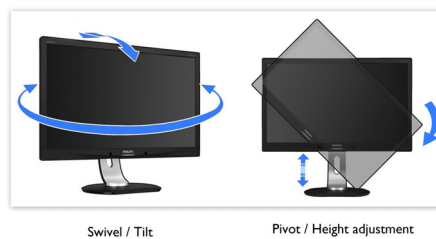

SmartErgoBase

De SmartErgoBase-monitorvoet biedt ergonomisch kijkcomfort en kabelbeheer. De gebruiksvriendelijke voet is in hoogte en hoek verstelbaar en heeft een kantel- en zwenkfunctie voor maximaal comfort, om de fysieke ongemakken van een lange werkdag te verminderen. Het kabelbeheersysteem voorkomt dat kabels in de knoop raken, zodat uw werkplek er netjes en professioneel uitziet.