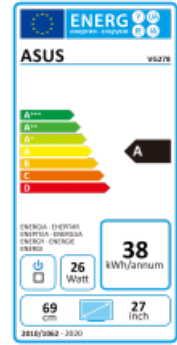

Spezifikationen

Bildschirm	Größe: Breitbild 27.0"(68.6cm) 16:9 Farbsättigung : 72%(NTSC) Max. Auflösung : 1920x1080 Panel Typ : TN Pixelabstand : 0.155mm Anzeigefläche(HxV) : 597.6 x 336.15 mm Helligkeit (max.) : 400 cd/? Display Surface Non-glare ASUS Smart Contrast Ratio (Kontrastverhältnis) : 100000000:1 Max. Blickwinkel (CR?10) : 170°(horizontal)/160°(vertikal) Displayfarben : 16.7M Kontrastverhältnis (Max) : 1000:1 Response Time : 0.5ms (GTG, Min.), 1ms (GTG, Ave.) Flicker free Bildwiederholrate(max) : 165Hz
Video-Features	Trace Free-Technologie Hautfarbton-Auswahl : 3 Modi Farbtemperatur-Auswahl : 4 Modi GamePlus(modes) : Yes (Fadenkreuz/Timer/FPS-Anzeige/Display-Ausrichtung) HDCP-Unterstützung Low Blue Light : Yes VividPixel : Yes Smart View Technology : Yes GameVisual : 7 Modes(Landschaft/Racing/Kino/RTS/RPG/FPS/sRGB Modi/MOBA Modus) FreeSync™ technology supported Extreme Low Motion Blur GameFast Input technology
Audio-Features	Stereo-Lautsprecher : 2W x 2 RMS Stereo
Hotkeys	GamePlus 5-Wege OSD Navigations-Joystick GameVisual
E/A-Schnittstellen	Signal-Eingabe : HDMI(v1.4), DisplayPort 1.2, Dual-link DVI-D PC-Audio-Eingabe : Earphone out Kopfhöreranschluss : 3,5 mm Mini-Anschluss
Signalfrequenz	Digitale Signalfrequenz :
Stromverbrauch	Power Consumption Power Saving Mode Power Off Mode
Gehäusedesign	Farbe des Gehäuses : Schwarz Max. Neigungswinkel : +33°--5° Drehbar : Ja Pivot : +90°--90° Höhenverstellbar : Ja Wandbefestigung nach VESA-Standard : 100x100mm Super Narrow Bezel Design : Yes
Sicherheitsfeatures	Kensington-Kabelschloss